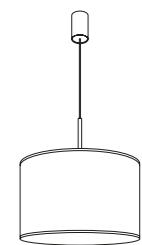

NEVIA to elegancka kolekcja lamp, która łączy klasyczny design z nowoczesnymi akcentami. Dostępna w dwóch wersjach: wiszącej i podłogowej, doskonale pasuje do każdego wnętrza. Cylindryczny abażur z tkaniny lub marmuru równomiernie rozprasza światło, tworząc przytulny nastrój w salonie, jadalni czy sypialni. Smukła konstrukcja i czarny stelaż w wersji wiszącej oraz trójnogowa podstawa w wersji podłogowej zapewniają stylowy wygląd i stabilność. Abażur w kolorze granatowym ma dodatkowy atut – jest wodoodporny, co sprawia, że jest wyjątkowo łatwy do utrzymania w czystości. W razie potrzeby wystarczy przetrzeć go wilgotną ściereczką, by przywrócić mu pierwotny wygląd. Dostępne w czterech kolorach: taupe, marmur, granat, burgund – każdy nadaje wnętrzu wyjątkowy charakter.

NEVIA lampa wisząca

E 27 | 1 x max 15W | 230V | IP20
Material / PVC / Stal
40 x 40 x 137 cm

Taupe	SL1849	EAN 5907073076039
Marmur	SL1850	EAN 5907073076046
Granat	SL1851	EAN 5907073076053
Burgund	SL1852	EAN 5907073076060