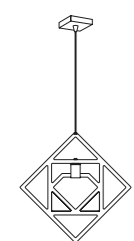

CARO

NOWOŚĆ

Drewno / Czarny

CARO to wyjątkowa lampa z naturalnego drewna, która przyciąga wzrok geometryczną formą i przestrzennym charakterem. Jej ażurowa konstrukcja subtelnie rozprasza światło, tworząc ciepłą i przytulną atmosferę w każdym wnętrzu. Doskonale sprawdzi się w aranżacjach nowoczesnych, skandynawskich czy boho. To idealny wybór dla miłośników naturalnych materiałów i niebanalnych kształtów.

CARO lampa wisząca

E 27 | 1 x max 15W | 230V | IP20
Drewno
50 x 8 x 145 cm

Drewno / Czarny SL1757 EAN 5907073067778

GABBIA

NOWOŚĆ

Drewno / Czarny

Lampa GABBIA to stylowe połączenie naturalnego drewna i stalowej, ażurowej konstrukcji. Jej lekka forma i nowoczesny design sprawiają, że doskonale wpisuje się w aranżacje w stylu loftowym, skandynawskim i nowoczesnym. Dostępna w dwóch rozmiarach (35 cm i 55 cm) pozwala dopasować oświetlenie do wielkości pomieszczenia lub stworzyć efektowną kompozycję z kilku lamp. Na żarówkę E27, dzięki czemu możesz dobrać moc i barwę światła według własnych potrzeb. GABBIA – połączenie stali, drewna i światła w perfekcyjnej harmonii.