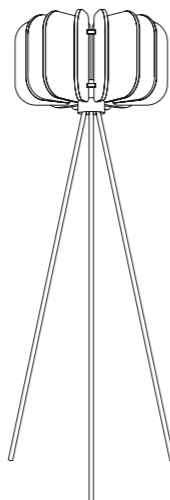

## MULA 27 lampa wisząca

E 27 | 1 x max 15W | 230V | IP20  
Filc / Stal  
27 x 27 x 165 cm

Beżowy / Czarny	SL1857	EAN 5907073076114
Żółty / Czarny	SL1858	EAN 5907073076121
Granatowy / Czarny	SL1859	EAN 5907073076138

## MULA 45 lampa wisząca

E 27 | 1 x max 15W | 230V | IP20  
Filc / Stal  
45 x 45 x 146 cm

Beżowy / Czarny	SL1860	EAN 5907073076145
Żółty / Czarny	SL1861	EAN 5907073076152
Granatowy / Czarny	SL1862	EAN 5907073076169