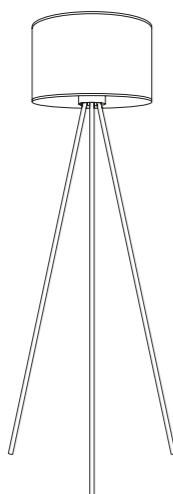

## NEVIA lampa wisząca

E 27 | 1 x max 15W | 230V | IP20  
Material / PVC / Stal  
40 x 40 x 137 cm

Taupe	SL1849	EAN 5907073076039
Marmur	SL1850	EAN 5907073076046
Granat	SL1851	EAN 5907073076053
Burgund	SL1852	EAN 5907073076060