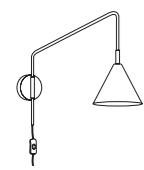

NOX kinkiet

E 14 | 1 x max 10W | 230V | IP20
Stal
14 x 61 x 30 cm

○ Biały	SL1696	EAN 5907073045899
● Beżowy	SL1699	EAN 5907073045929
● Złoty	SL1698	EAN 5907073045912
● Ochra czerwona	SL1701	EAN 5907073045943
● Zielony oliwkowy	SL1700	EAN 5907073045936
● Czarny	SL1697	EAN 5907073045905