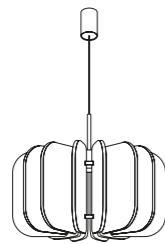

MULA 45 lampa wisząca

E 27 | 1 x max 15W | 230V | IP20
Filc / Stal
45 x 45 x 146 cm

Beżowy / Czarny	SL1860	EAN 5907073076145
Żółty / Czarny	SL1861	EAN 5907073076152
Granatowy / Czarny	SL1862	EAN 5907073076169