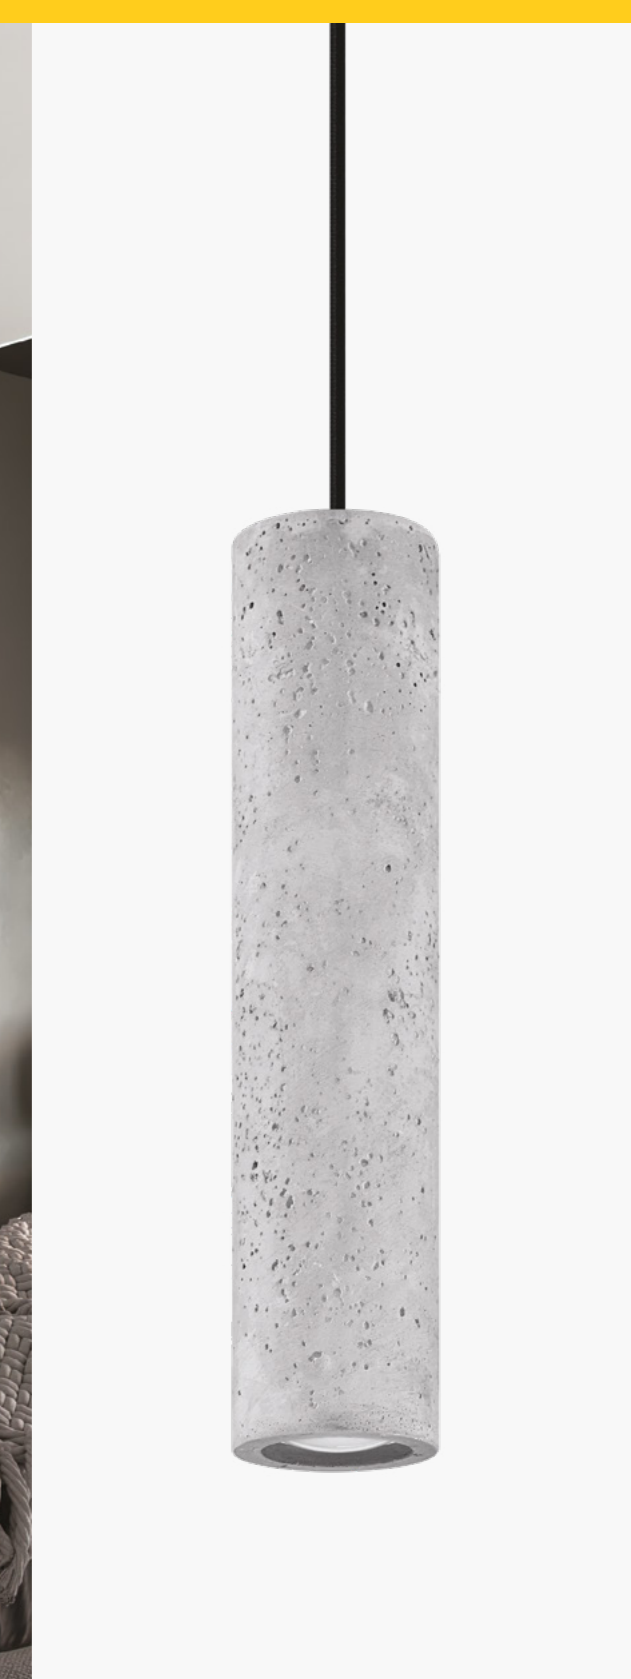

CASCO

Ta wisząca lampa to jeden z modeli, który często można zobaczyć we współczesnych kawiarniach – biała jak i czarna kopuła z dodatkami stanowi ucieleśnienie nowoczesnych trendów. Będzie ona świetnym uzupełnieniem przytulnych wnętrz i ociepli wizerunek tych pomieszczeń, w których dominują kąty proste i gładkie powierzchnie. Największymi zaletami tego przedmiotu są wysoka jakość wykonania, dbałość o szczegóły i prostota. To prawdziwe dzieło współczesnego designu.

CASCO lampa wisząca

E 27 | 1 x max 15W | 230V | IP20
Drewno / Stal
30 x 30 x 85 cm | Klosz: 30 x 14 cm

Drewno / Biały SL0388 EAN 5902622428871
Drewno / Czarny SL0390 EAN 5902622428895

LUVO

Niestandardowe oświetlenie z serii LUVO bazuje na betonie, czyli materiale, który jeszcze niedawno nie kojarzył się zupełnie z szykiem i nowoczesnością.

Takie rozwiązanie gwarantuje oryginalny wygląd wnętrza.

LUVO 1 lampa wisząca

GU 10 | 1 x max 10W | 230V | IP20
Beton
8 x 8 x 105 cm | Klosz: 6 x 30 cm

Beton SL0653 EAN 5903282706527

LUVO 2 lampa wisząca

GU 10 | 2 x max 10W | 230V | IP20
Beton
30 x 6 x 90 cm | Klosz: 6 x 30 cm

Beton SL0654 EAN 5903282706538

LUVO 3L lampa wisząca

GU 10 | 3 x max 10W | 230V | IP20
Beton
45 x 6 x 90 cm | Klosz: 6 x 30 cm

Beton SL0655 EAN 5903282706545