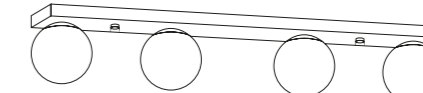

YOLI 4 plafon

G 9 | 4 x max 8W | 230V | IP 20
Stal / Szkło
88 x 12 x 14,5 cm

○ Biały	SL1149	EAN 5903282731974
● Czarny	SL1154	EAN 5903282732025