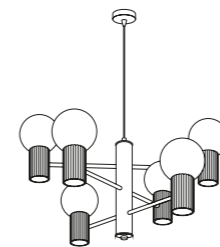

HALO 6 żyrandol

G 9 | 6 x max 8W
230V | IP 20
Aluminium / Szkło
64 x 64 x 230 cm

Biały	SL1829	EAN 5907073075636
Beżowy	SL1831	EAN 5907073075650
Taupe	SL1836	EAN 5907073075704
Mokka	SL1834	EAN 5907073075681
Brzoskwinia	SL1838	EAN 5907073075728
Ochra czerwona	SL1833	EAN 5907073075674
Burgund	SL1837	EAN 5907073075711
Ultramaryna	SL1835	EAN 5907073075698
Zielony oliwkowy	SL1832	EAN 5907073075667
Czarny	SL1830	EAN 5907073075643