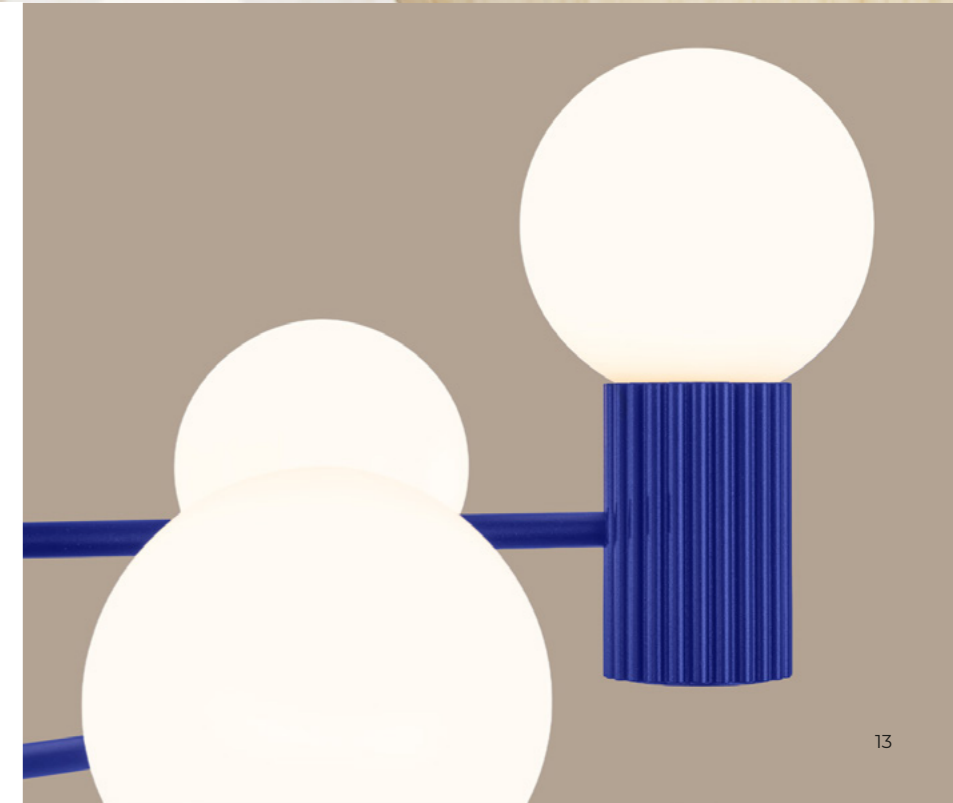

HALO 6 żyrandol

G 9 | 6 x max 8W
230V | IP 20
Aluminium / Szkło
64 x 64 x 230 cm

Biały	SL1829	EAN 5907073075636
Beżowy	SL1831	EAN 5907073075650
Taupe	SL1836	EAN 5907073075704
Mokka	SL1834	EAN 5907073075681
Brzoskwinia	SL1838	EAN 5907073075728
Ochra czerwona	SL1833	EAN 5907073075674
Burgund	SL1837	EAN 5907073075711
Ultramaryna	SL1835	EAN 5907073075698
Zielony oliwkowy	SL1832	EAN 5907073075667
Czarny	SL1830	EAN 5907073075643