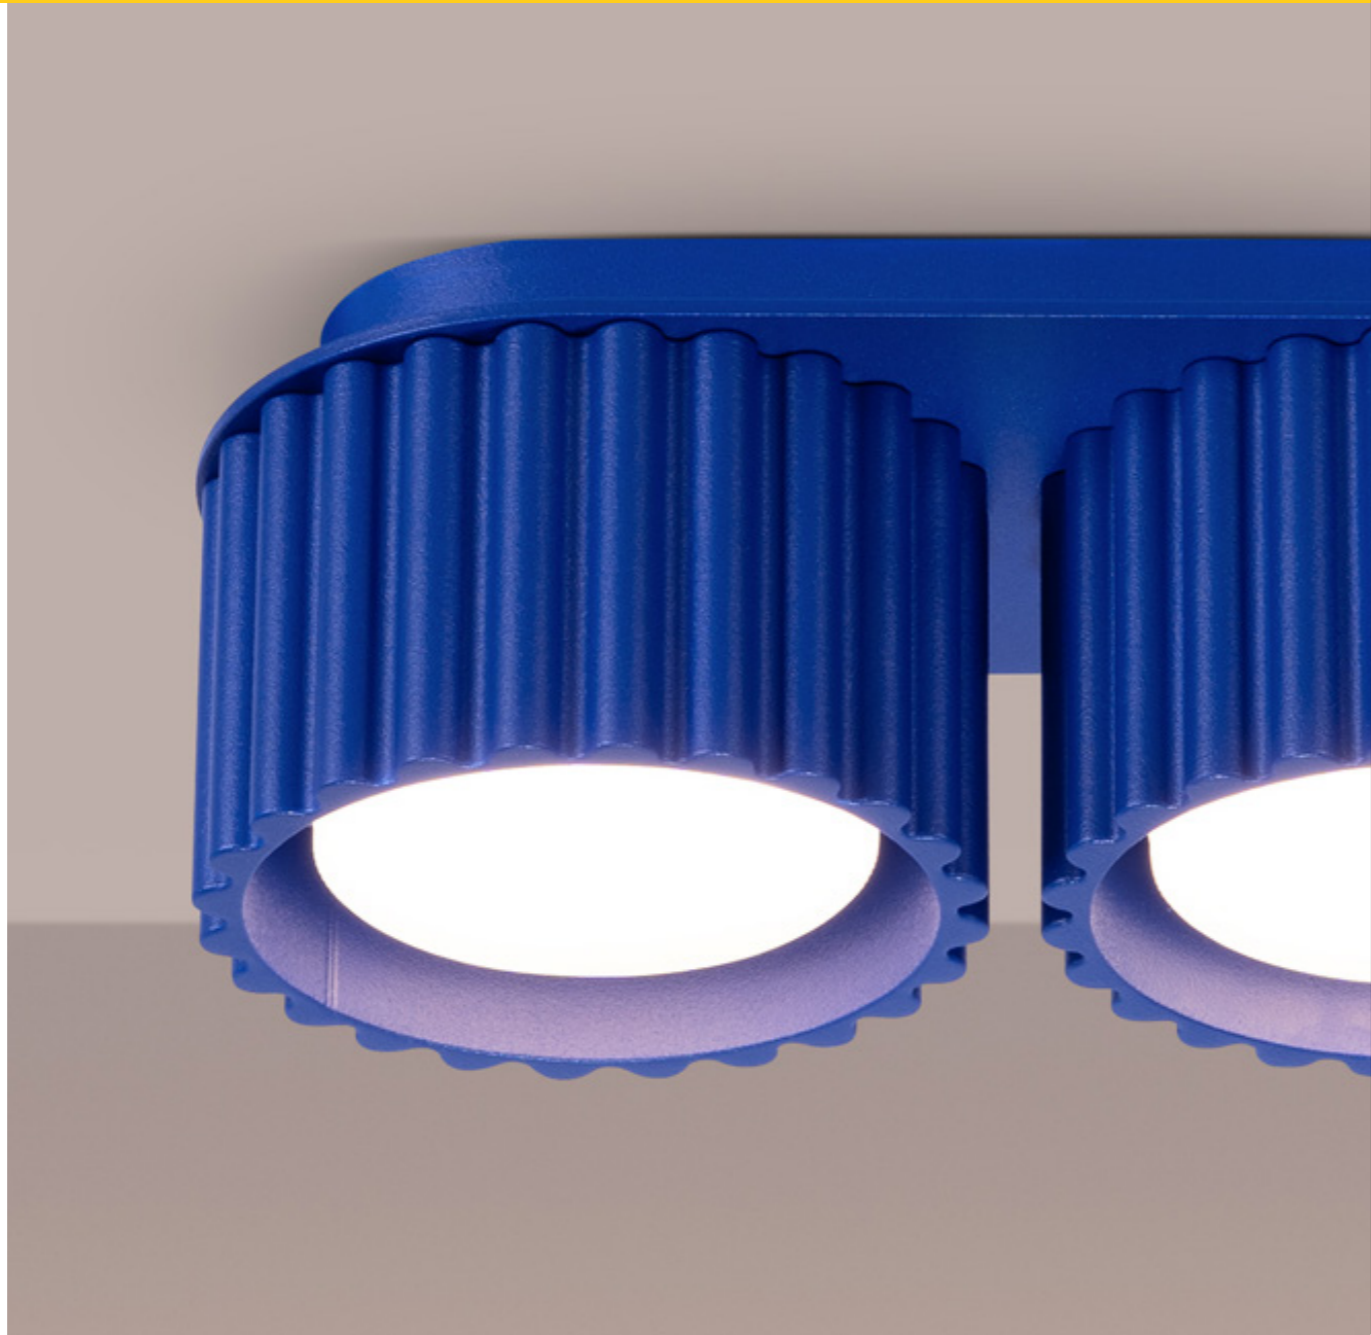

AURA

nowość

AURA to seria lamp o nowoczesnym, geometrycznym kształcie i wyrazistej, ryflowanej powierzchni. Ich design przyciąga wzrok, ale nie dominuje – idealnie dopełnia wnętrza urządzone w stylu nowoczesnym, skandynawskim czy minimalistycznym. Do wyboru masz aż 10 starannie dobranych kolorów – od klasycznej bieli, czerni i beżu, przez modne odcienie taupe, mokki i oliwkowej zieleni, aż po wyraziste akcenty: ultramarynę, burgund, ochrę czerwoną czy brzoskwinię. Seria obejmuje kinkiety z trzonkiem G 9 oraz plafony AURA 1 i AURA 2, które dostępne są zarówno w wersji GU 10, jak i GX 53. Dzięki temu masz pełną swobodę doboru źródła światła – w zależności od pomieszczenia, funkcji lampy czy preferowanej barwy światła. AURA to oświetlenie, które przyciąga wzrok, a jednocześnie daje dużą elastyczność aranżacyjną. Wyróżnia się nie tylko wyglądem, ale też jakością wykonania – to stylowy i praktyczny wybór do Twojego wnętrza.