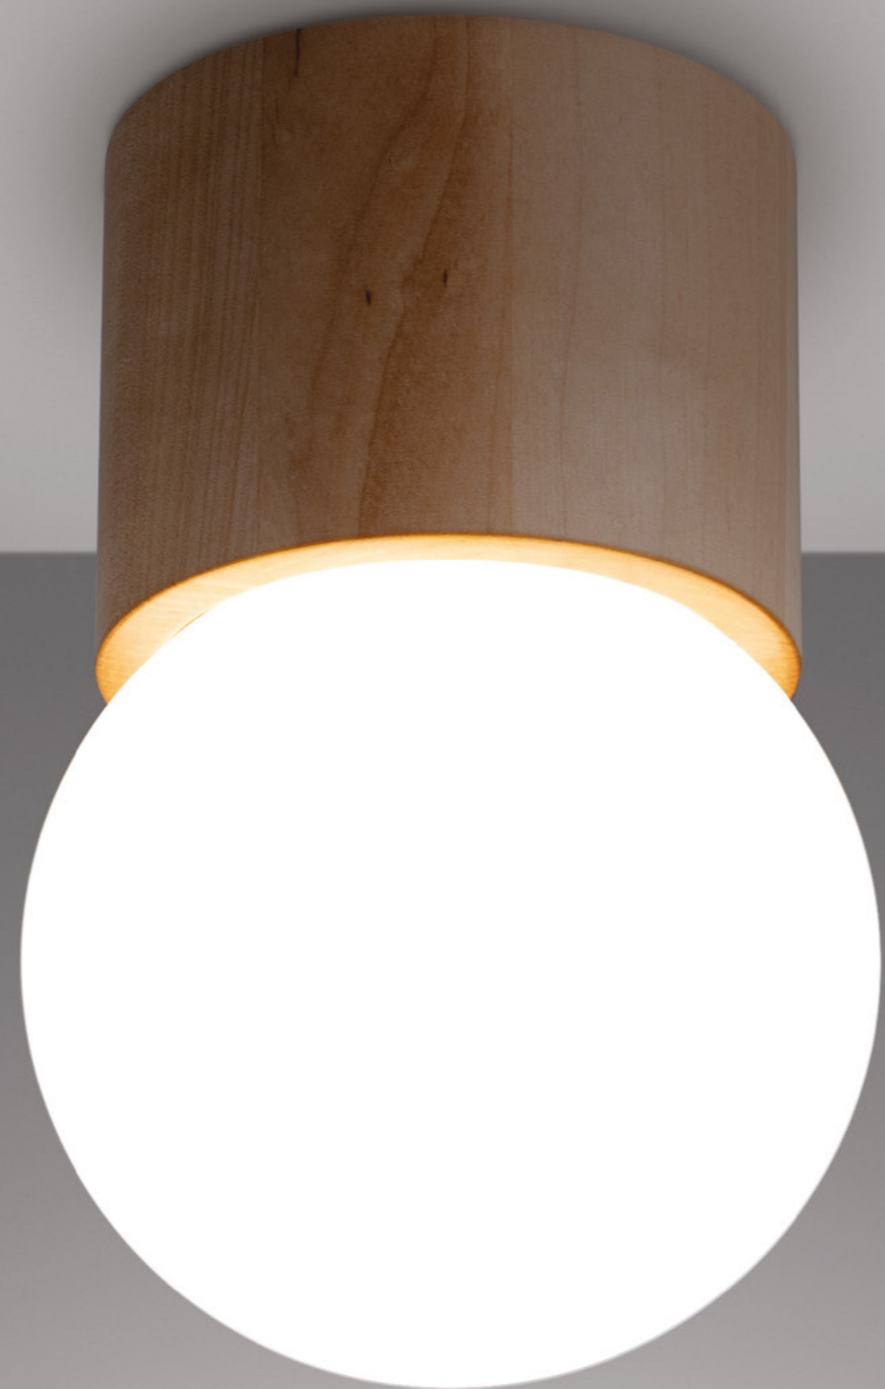

BOOMO

Drewno / Szkló

W BOOMO naturalne drewno spotyka się z minimalistyczną elegancją. Te lampy łączą w sobie elementy nowoczesności i skandynawskiego uroku, tworząc harmonijną, wszechstronną opcję oświetleniową do każdego wnętrza. Dostępne w formie plafonu w 2 wersjach, kinkietu i lampki nocnej, lampy BOOMO wykorzystują jasne, naturalne drewno, by wprowadzić do Twojego domu kojący, a jednocześnie stylowy akcent. Ich minimalistyczna bryła w formie walca jest idealnym tłem dla dużej żarówki (nie jest w komplecie), która będzie rozświetlać wnętrze.

BOOMO podkreśli Twoją miłość do prostoty, natury i minimalistycznego designu. Z nimi każda chwila w domu staje się jasna i harmonijna.