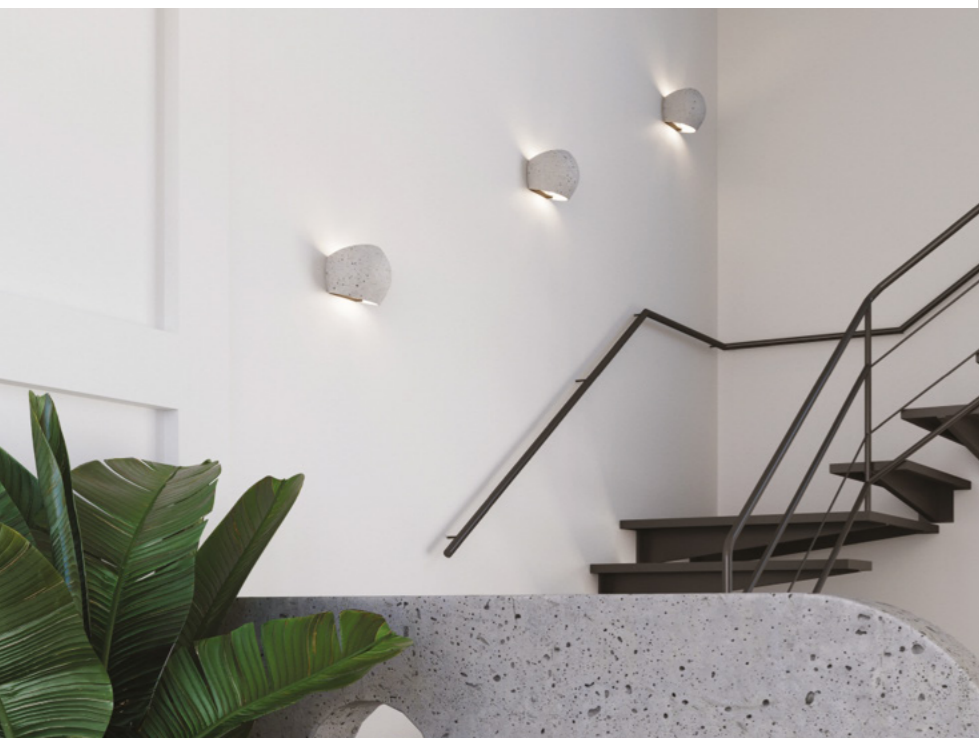

GLOBE

NOWOŚĆ

Beton

Kinkiet GLOBE to połączenie nowoczesnego minimalizmu z surowym urokiem betonu. Jego zaokrąglona forma i stonowana kolorystyka doskonale wpisują się w aranżacje loftowe, industrialne czy skandynawskie.

Światło rozchodzi się w górę i w dół, tworząc nastrojowy efekt na ścianie i wprowadzając przyjemną atmosferę do wnętrza. Surowa, porowata faktura betonu nadaje lampie unikalny charakter i sprawia, że staje się ona nie tylko źródłem światła, ale też dekoracyjnym akcentem.