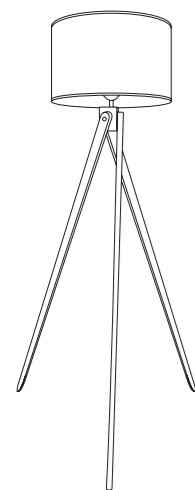

NATT

nowość

Drewno / Biały
Drewno / Taupe
Drewno / Granat
Drewno / Burgund

Lampa NATT to połączenie ponadczasowego designu z nowoczesnym charakterem, doskonale wpisująca się w minimalistyczne oraz klasyczne wnętrza. Jej trójnogowa konstrukcja z naturalnego drewna oraz subtelny abażur w różnych wariantach kolorystycznych (taupe, granat, burgund, biały) nadaje lampie elegancji i lekkości, a jednocześnie emanuje ciepłem i przytulnością. Abażur w kolorze granatowym ma dodatkowy atut – jest wodoodporny, co sprawia, że jest wyjątkowo łatwy do utrzymania w czystości. W razie potrzeby wystarczy przetrzeć go wilgotną ściereczką, by przywrócić mu pierwotny wygląd.

NATT lampa podłogowa

E 27 | 1 x max 15W | 230V | IP20

Materiał / PVC / Stal

77 x 77 x 140 cm

Drewno / Biały	SL1908	EAN 5907073078224
Drewno / Taupe	SL1905	EAN 5907073078187
Drewno / Granat	SL1906	EAN 5907073078194
Drewno / Burgund	SL1907	EAN 5907073078200