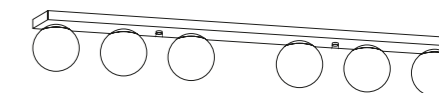

YOLI 6 plafon

G 9 | 6 x max 8W | 230V | IP 20
Stal / Szkło
120 x 12 x 14,5 cm

○ Biały	SL1150	EAN 5903282731981
● Czarny	SL1155	EAN 5903282732032