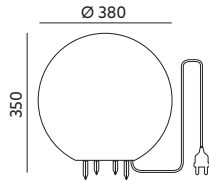

LAMPY OGRODOWE / GARDEN LIGHTS

GARDEN BALL L

- świecąca kula ogrodowa,
- wykonana z polietylenu (PE),
- odporna na temperaturę i wilgoć,
- długość przewodu: ~2m,
- oprawa jest przystosowana do żarówek w klasach energetycznych A++ - E.

- lighting garden ball,
- made of polythene (PE),
- resistant to temperature and moisture,
- wire length: ~2m,
- fixture is adjusted to A++ - E energy class lamps.

MODEL	INDEKS	KOLOR	WAGA NETTO [kg]	PAKOWANIE [szt.]	KOD EAN
MODEL	INDEX	COLOR	NET WEIGHT [kg]	PACKING [pcs.]	BARCODE
GARDEN BALL L	KTGBL	SZARY GREY	1,97	1	5902846011446