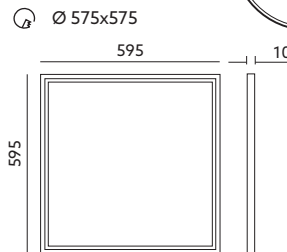

PREMIUM

PANELE LED /LED PANELS

LED NELIO 60x60 40W

- ledowy zamiennik oprawy rastrowej,
- ultrapiaski: 10 mm,
- kąt rozsyłu światła: 120 stopni,
- posiada atest PZH,
- możliwość wymiany źródła światła LED jedynie przez wykwalifikowany personel.

- LED substitute of louver fitting,
- ultra-thin: 10 mm,
- beam angle: 120 degrees,
- with PZH attestation,
- the LED light source can only be replaced by qualified personnel.

MODEL	INDEKS	POBÓR MOCY [W]	BARWA ŚWIATŁA	STRUMIEŃ ŚWIETLNY [lm]	WAGA NETTO [kg]	PAKOWANIE [szt.]	KOD EAN
MODEL	INDEX	POWER [W]	LIGHT COLOR	LUMINOUS FLUX [lm]	NET WEIGHT [kg]	PACKING [pcs.]	BARCODE
LED NELIO 60X60 NB	KFNO2PT40NB	40	NEUTRALNA BIAŁA NEUTRAL WHITE	4300	2,10	5	5900605098028