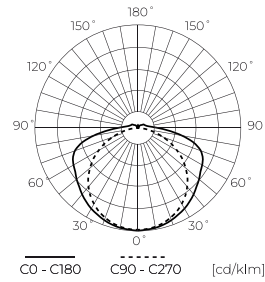

LED line PRIME

Symbol: 479822

EAN: 5907777479822

**Taśma LED 480 COB 24V 4000K 11W
IP66 9mm 5m 1100lm/m PRIME**

Taśma LED 480 COB 24V 4000K 11W IP66 od marki LED line PRIME to wysokiej jakości rozwiązanie, które łączy wydajność z elegancją. Długość 5 metrów zawiera aż 480 diod COB, co gwarantuje intensywne i równomierne oświetlenie. Klasa szczelności IP66 zapewnia odporność na niekorzystne warunki atmosferyczne, umożliwiając zastosowanie zarówno wewnątrz, jak i na zewnątrz. Ściemnialna konstrukcja pozwala na elastyczne dostosowanie poziomu jasności.

Dane techniczne

Parametr	Wartość
Klasa Energetyczna 2019/2015	F
Gwarancja	5
Moc	• 11 W / m
Napięcie	• 24 V DC
Temperatura barwy światła	• 4000 K
Barwa światła	Biała
Współczynnik odwzorowania barw Ra	90
Klasa szczelności	IP66
Klasa ochrony elektrycznej	III
Sekcja cięcia	5 cm
Wydajność świetlna	100
Współczynnik zachowania strumienia świetlnego	96
Okres trwałości L70B50	50 000 h
L80B*- różnica B10-B50 ≈ 1% (według LightingEurope)-pomijalna	35000 h
Współczynnik trwałości	0.9
Funkcja ściemniania	PWM

Parametr	Wartość
Kroki MacAdama	≤3
Długość przewodów	200 mm
Całkowity strumień świetlny (metr)	1100
Prąd (metr)	0,458
Kąt świecenia	180
Typ diody	COB
Ilość diod	2400
Kompatybilny typ ściemniacza	PWM
Laminat (kolor)	Biały
Laminat (grubość)	2
Ilość diod (metr)	480
Typ taśmy klejącej	3M 300 LSE
Temperatura pracy	-30÷45
Do zastosowań	Wewnątrz i zewnątrz pomieszczeń
Wysokość	3,5 mm

LED line PRIME

Symbol: 479822

EAN: 5907777479822

**Taśma LED 480 COB 24V 4000K 11W
IP66 9mm 5m 1100lm/m PRIME**

Rysunek techniczny

Rozsył światła

Dodatkowe zdjęcia produktowe

Dane logistyczne