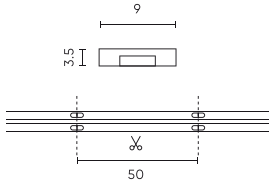

LED line PRIME

Symbol: 479822

EAN: 5907777479822

**Taśma LED 480 COB 24V 4000K 11W
IP66 9mm 5m 1100lm/m PRIME**

Rysunek techniczny