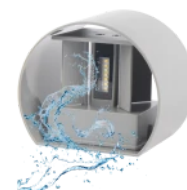

LED line LITE

Symbol: 475534

EAN: 5907777475534

**Kinkiet zewnętrzny LED 2x3W 3000K
IP54 szary CILINDER LITE**

Kinkiet zewnętrzny LED CILINDER 2x3W to nowoczesna oprawa oświetleniowa, która łączy elegancję z funkcjonalnością. Dzięki dwóm niezależnym źródłom światła, możliwa jest regulacja kąta świecenia w zakresie od 0 do 120 stopni. Produkt charakteryzuje się trwałością, zapewniając stopień ochrony IP54 oraz imponującą wydajnością świetlną wynoszącą 490 lumenów przy zużyciu jedynie 6 W.

| Parametr | Wartość |
|----------------------------------|---------------------------------|
| Kroki MacAdama | ≤6 |
| Częstotliwość napięcia zasilania | 50/60Hz |
| Kąt świecenia | 0-120 |
| Typ diody | 2835 SMD |
| Ilość diod | 14 |
| Współczynnik mocy PF | 0,5 |
| Ilość cykli włącz/wyłącz | 20000 |
| Temperatura pracy | -20÷40 |
| Do zastosowań | Wewnątrz i zewnątrz pomieszczeń |
| Wysokość | 10 |
| Materiał (obudowa) | Aluminium |
| Materiał (klosz) | szkło |

LED line LITE

Symbol: 475534

EAN: 5907777475534

**Kinkiet zewnętrzny LED 2x3W 3000K
IP54 szary CILINDER LITE**

Rysunek techniczny

Rozsył światła

Dodatkowe zdjęcia produktowe

Dane logistyczne