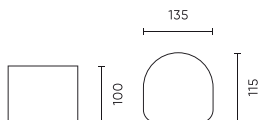

LED line LITE

Symbol: 475534

EAN: 5907777475534

**Kinkiet zewnętrzny LED 2x3W 3000K
IP54 szary CILINDER LITE**

Rysunek techniczny

Rozsył światła