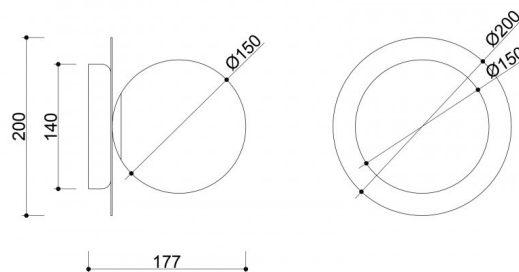

BORRA A czarna lampa ścienna / kinkiet

<https://ummo-lighting.pl/pl/borra/3771-borra-a-czarna-lampa-scienna-kinkiet-5906733721968.html>

Cena: **599,00 zł** brutto

Producent: **UMMO Lighting**

Kod produktu: **B2A12000**

EAN: **5906733721968**

Opis

Pora na... kolekcję BORRA marki UMMO! Modele z tej linii wyróżnia mlecznobiały klosz, osadzony na dysku. Ta wyjątkowa propozycja oświetlenia wwierca się (szwed. borra - wiercić) w głowę, a później na długie lata w każde pomieszczenie, do którego zostanie zaproszona :) Oprawy doskonale pasują do ekskluzywnych przestrzeni komercyjnych i luksusowych domów prywatnych. W serii BORRA znajdziesz lampę sufitową i lampę stołową. Po prostu UMMO w wersji deluxe!