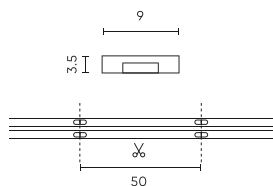

Parametr	Wartość
Kroki MacAdama	≤3
Długość przewodów	200 mm
Całkowity strumień świetlny (metr)	1100
Prąd (metr)	0,46
Kąt świecenia	180
Typ diody	COB
Ilość diod	2400
Kompatybilny typ ściemniacza	PWM
Laminat (kolor)	Biały
Laminat (grubość)	2
Ilość diod (metr)	480
Typ taśmy klejącej	3M 300 LSE
Temperatura pracy	-30÷45
Do zastosowań	Wewnątrz pomieszczeń
Wysokość	3,5

LED line PRIME

Symbol: 479839

EAN: 5907777479839

**Taśma LED 480 COB 24V 6500K 11W  
IP66 9mm 5m 1100lm/m PRIME**

**Rysunek techniczny**

**Rozsył światła**

**Dodatkowe zdjęcia produktowe**

**Dane logistyczne**

**Opakowanie jednostkowe**

Ilość	5 m
Szerokość	180 mm
Wysokość	20 mm
Długość	180 mm
Waga	0,199 kg
Uwagi	PAPER BOX

**Opakowanie zbiorcze**

Ilość	40
Szerokość	380 mm
Wysokość	210 mm
Długość	460 mm
Objętość	0,036 m <sup>3</sup>
Waga	8,7 kg
Uwagi	CARTON BOX

**Europaleta**

Ilość opakowań jednostkowych europaleta	7200 m
Wysokość palety	1890 mm
Ilość w warstwie	160
Ilość warstw	9
Ilość opakowań zbiorczych europaleta	1440
Waga	259,9 kg

---

LED line PRIME

Symbol: 479839