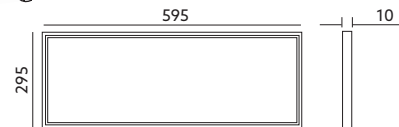

# LED NELIO 30x60 28W

Ø 275x575

- ledowy zamiennik oprawy rastrowej,
- ultrapiaski: 10 mm,
- kąt rozsyłu światła: 120 stopni,
- możliwość wymiany źródła światła LED jedynie przez wykwalifikowany personel.

- LED substitute of louver fitting,
- ultra-thin: 10 mm,
- beam angle: 120 degrees,
- the LED light source can only be replaced by qualified personnel.

MODEL	INDEKS	POBÓR MOCY [W]	BARWA ŚWIATŁA	STRUMIEN ŚWIETLNY [lm]	WAGA NETTO [kg]	PAKOWANIE [szt.]	KOD EAN
MODEL	INDEX	POWER [W]	LIGHT COLOR	LUMINOUS FLUX [lm]	NET WEIGHT [kg]	PACKING [pcs.]	BARCODE
LED NELIO 30X60 NB	KFNOP3060NB	28	NEUTRALNA BIAŁA NEUTRAL WHITE	3000	1,29	10	5902846015352