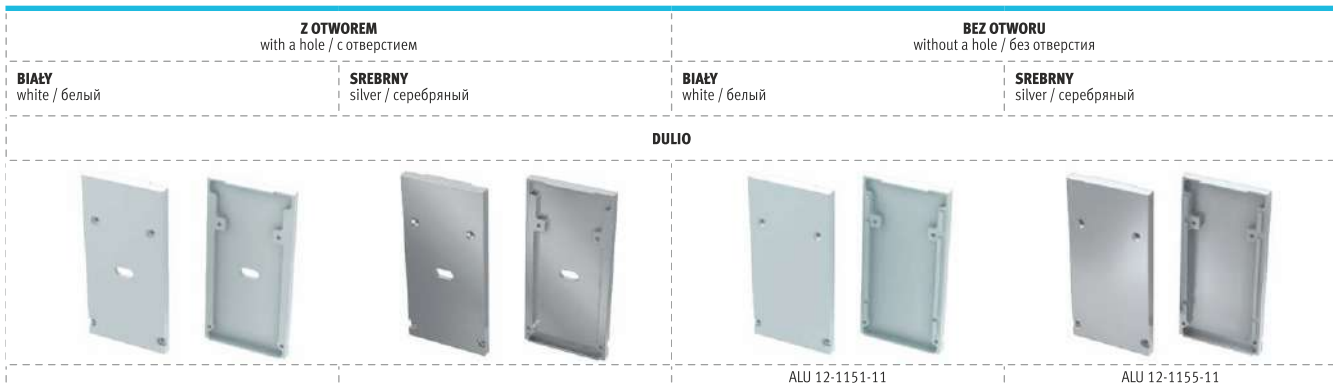

DULIO

Zaślepki (aluminium) / End caps (aluminum) / Заглушки (алюминий)