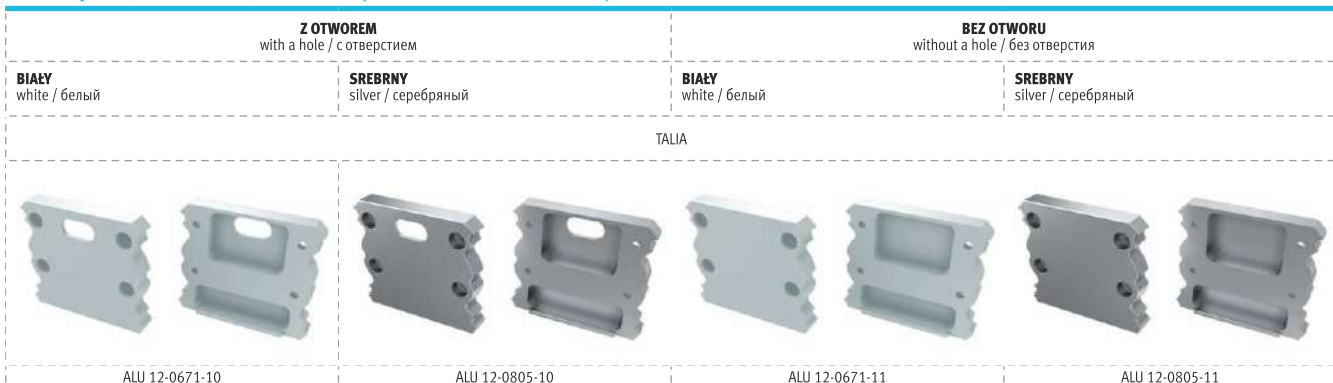

CLARO

Zaślepki (aluminium) / End caps (aluminum) / Заглушки (алюминий)

DULIO

Zaślepki (aluminium) / End caps (aluminum) / Заглушки (алюминий)

TALIA

Zaślepki (aluminium) / End caps (aluminum) / Заглушки (алюминий)

TALIA M1

Zaślepki (aluminium) / End caps (aluminum) / Заглушки (алюминий)

Z OTWOREM with a hole / с отверстием		BEZ OTWORU without a hole / без отверстия	
BIAŁY white / белый	SREBRNY silver / серебряный	BIAŁY white / белый	SREBRNY silver / серебряный
TALIA M1			
ALU 12-0681-10	ALU 12-0685-10	ALU 12-0681-11	ALU 12-0685-11
TALIA M1 + TALIA			
ALU 12-0691-10	ALU 12-0695-10	ALU 12-0691-11	ALU 12-0695-11