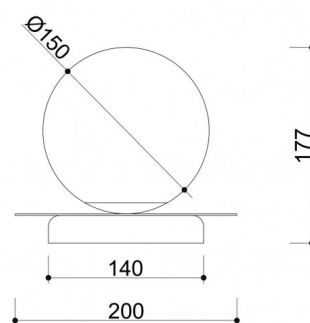

BORRA ST lampa stołowa z mosiądzem

Cena: **999,00 zł** brutto

Producent: **UMMO Lighting**

Kod produktu: **BRA122P1**

EAN: **5906733725034**

Opis

Pora na... kolekcję BORRA marki UMMO! Modele z tej linii wyróżnia mlecznobiały klosz, osadzony na dysku z surowego mosiądzu. Ta wyjątkowa propozycja oświetlenia wwierca się (szwed. borra - wiercić) w głowę, a później na długie lata w każde pomieszczenie, do którego zostanie zaproszona ;) Mosiądz pięknie się starzeje: z czasem nabiera stylowej patyny, która nadaje mu jeszcze bardziej szlachetnego wyglądu. Oprawy doskonale pasują do ekskluzywnych przestrzeni komercyjnych i luksusowych domów prywatnych. W serii BORRA znajdziesz lampę sufitową i lampę stołową. Po prostu UMMO w wersji deluxe!