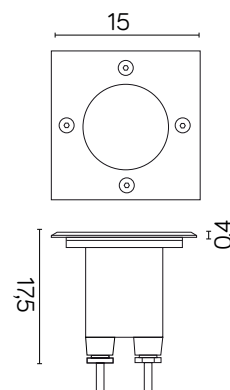

MIX KW

KOD / CODE: 6725 D

Oprawa oświetleniowa najazdowa
/ Ground recessed light

DANE TECHNICZNE / TECHNICAL DATA

Źródło światła: GU10, 1 x max 50 W
/ Light source

MATERIAŁ / MATERIAL

Korpus / Body

- odlew aluminiowy / die-cast aluminum

Pierścień / Ring

- stal nierdzewna 304 / stainless steel 304

Szybka / Glass

- szkło hartowane / tempered glass

Puszka / Can

- poliwęglan / polycarbonate

INFORMACJE / INFORMATION

Regulowany kąt pochylenia źródła światła
/ adjustable tilt angle of the light source

PODZESPOŁY / COMPONENTS

- oprawa żarówki GU10 2A, 250 V
/ light bulb holder
- przewód przyłączeniowy 0,5 mm²
/ connection cable
- kostki zaciskowe 2,5 A, 250 V, 2,5 mm²
/ terminal blocks
- koszulki termokurczliwe / heat shrink

KOLOR / COLOUR

inox
/ inox

Wymiary podane są w centymetrach / Dimensions are given in centimeters.