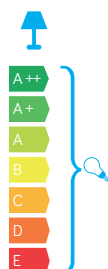

MIX KW

KOD / CODE: 6725 D

Oprawa oświetleniowa najazdowa
/ Ground recessed light

DANE TECHNICZNE / TECHNICAL DATA

Źródło światła: GU10, 1 x max 50 W
/ Light source

MATERIAŁ / MATERIAL

Korpus / Body

- odlew aluminiowy / die-cast aluminum

Pierścień / Ring

- stal nierdzewna 304 / stainless steel 304

Szybka / Glass

- szkło hartowane / tempered glass

Puszka / Can

- poliwęglan / polycarbonate

INFORMACJE / INFORMATION

Regulowany kąt pochylenia źródła światła
/ adjustable tilt angle of the light source

PODZESPOŁY / COMPONENTS

- oprawa żarówki GU10 2A, 250 V
/ light bulb holder
- przewód przyłączeniowy 0,5 mm²
/ connection cable
- kostki zaciskowe 2,5 A, 250 V, 2,5 mm²
/ terminal blocks
- koszulki termokurczliwe / heat shrink

KOLOR / COLOUR

inox
/ inox

Wymiary podane są w centymetrach / Dimensions are given in centimeters.