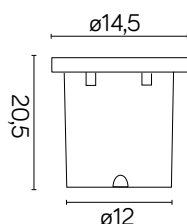

MIX KW

KOD / CODE: 6725 D

Oprawa oświetleniowa najazdowa
/ Ground recessed light

DANE TECHNICZNE / TECHNICAL DATA

Źródło światła: GU10, 1 x max 50 W
/ Light source

MATERIAŁ / MATERIAL

Korpus / Body

- odlew aluminiowy / die-cast aluminum

Pierścień / Ring

- stal nierdzewna 304 / stainless steel 304

Szybka / Glass

- szkło hartowane / tempered glass

Puszka / Can

- poliwęglan / polycarbonate

INFORMACJE / INFORMATION

Regulowany kąt pochylenia źródła światła
/ adjustable tilt angle of the light source

PODZESPOŁY / COMPONENTS

- oprawa żarówki GU10 2A, 250 V
/ light bulb holder
- przewód przyłączeniowy 0,5 mm²
/ connection cable
- kostki zaciskowe 2,5 A, 250 V, 2,5 mm²
/ terminal blocks
- koszulki termokurczliwe / heat shrink

KOLOR / COLOUR

inox
/ inox

Wymiary podane są w centymetrach / Dimensions are given in centimeters.