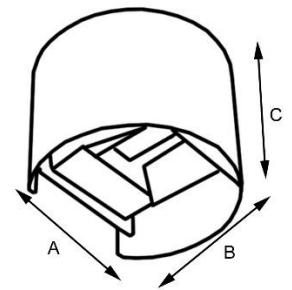

INDEX

A [mm]

B [mm]

C [mm]

	INDEX	ABC	Power	Lm	Tc[K]	Light beam	A [mm]	B [mm]	C [mm]	Barcode
A	013073	Kreon LED	2x3 W	196 lm	4000 K		100	100	100	5902216799813
B	013072	Kreon LED	2x3 W	196 lm	4000 K		100	100	100	5902216799820
C	013070	Kreon LED	2x3 W	196 lm	4000 K		130	108	98	5902216799837
D	013071	Kreon LED	2x3 W	196 lm	4000 K		130	108	98	5902216799844

AC 230V

SMD LED

0-120°

NON-DIM

>80

40000 h

54

IN&OUT

Materiał / Materiál / Material

PL: aluminium

CZ: hliník

SK: hliník

EN: aluminium

Uwagi / Komentář / Komentáre

PL: Zasilacz w komplecie

CZ: Napájení je součástí dodávky

SK: Napájanie je súčasťou dodávky

EN: Power supply included

BroLux