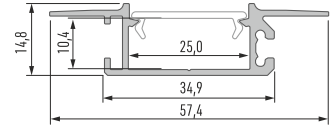

Karta produktu

Data sheet / Каталогная карта

Profil LED

Profile LED / Профиль LED

ZATI

ZATI

Profil LED ZATI Profile LED ZATI / Профиль LED ZATI

	BIAŁY (lakierowany) white (lacquered) / белый (лакированный)	SREBRNY (anodowany) silver (anodized) / серебряный (анодированный)
		
Wymiary (mm) Dimensions (mm) / Размеры (мм)	1000, 2020, 3000	
Szerokość taśmy LED (mm) LED strip width (mm) / Ширина светодиодной ленты (мм)	2 x 12	
Zastosowanie Application / Применение	niski profil wpuszczany, montowany bezpośrednio na ścianie pomiędzy dwie płyty G-K. Do stosowania w nowoczesnej architekturze mieszkalnej w budynkach użyteczności publicznej low recessed profile, mounted directly on the wall but between two plaster boards – to be used in the modern residential buildings in the public utility facilities / низкий встраиваемый профиль для непосредственной застройки. Для использования в современной жилой архитектуре и зданиях общественного пользования	

Klosze (PMMA) Covers / Рассеиватели

Wymiary [mm] Dimensions (mm) / Размеры (мм): 1000, 2020, 3000

TRANSPARENTNY transparent / прозрачный	MROŻONY frozen / изморозь	MLECZNY milky / молочный	FROSTED frosted / матовый	FROSTED MLECZNY milky frosted / матовый молочный	CZARNY PMMA black PMMA / черный PMMA
DOUBLE					
					
☼ PMMA 93%	☼ PMMA 79%	☼ PMMA 50%	☼ PMMA 85%	☼ PMMA 82%	☼ PMMA 22,67%