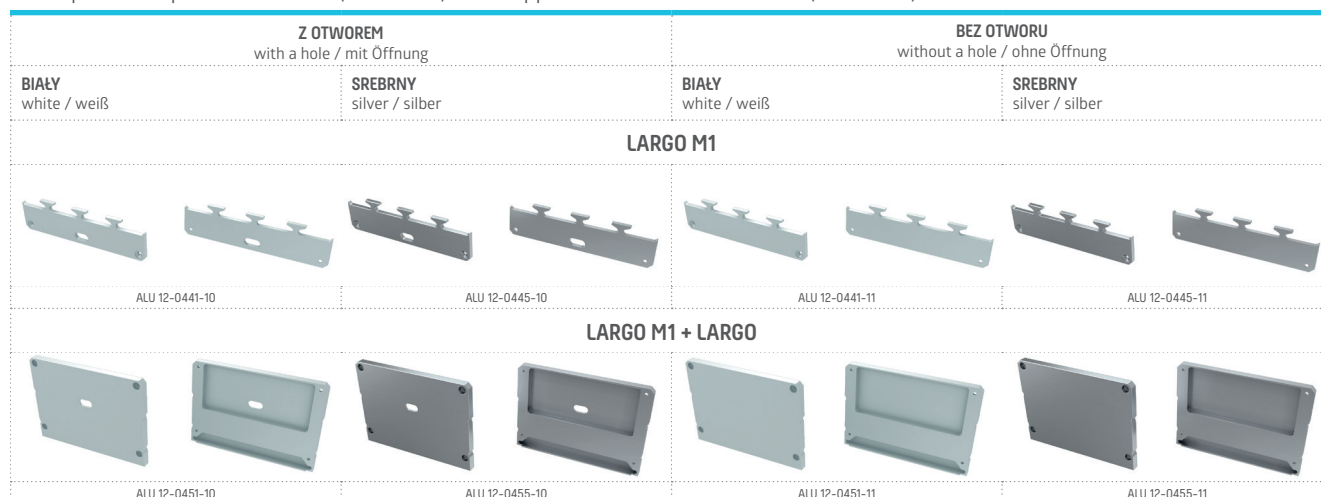

Zaśleпки do profilu LED LARGO M1 (aluminium)

End caps for LED profile LARGO M1 (aluminium) / Endkappen für LED-Profil LARGO M1 (aluminium)