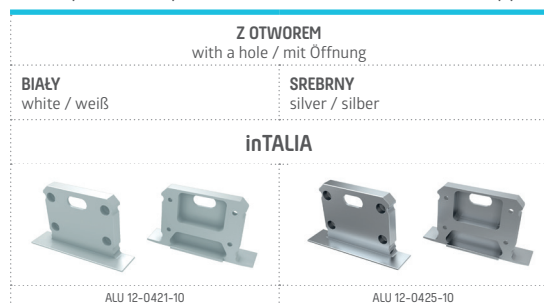

Zaśleпки do profilu LED inTALIA (aluminium)

End caps for LED profile inTALIA (aluminium) / Endkappen für LED-Profil inTALIA (Aluminium)