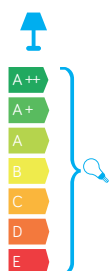

KOLOR / COLOUR

czarny
/ black

Wymiary podane są w centymetrach / Dimensions are given in centimeters.