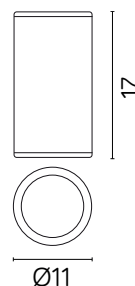

## PODZESPOŁY / COMPONENTS

- oprawka żarówki E27 4A, 250 V  
/ light bulb holder
- przewód przyłączeniowy 0,5 mm<sup>2</sup>  
/ connection cable
- kostki zaciskowe 2,5 A, 250 V, 2,5 mm<sup>2</sup>  
/ terminal blocks
- koszulki termokurczliwe / heat shrink

## KOLOR / COLOUR

czarny  
/ black

Wymiary podane są w centymetrach / Dimensions are given in centimeters.