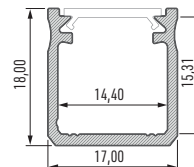

Karta produktu

Data sheet / Produktkarte

Profil LED

Profile LED / LED-Profil

Profil LED Y Profile LED Y / LED-Profil Y

	BIAŁY (lakierowany) white (lacquered) / weiß (lackiert)	CZARNY (anodowany) black (anodized) / schwarz (eloxiert)	INOX (anodowany) inox (anodized) / inox (eloxiert)	SREBRNY (anodowany) silver (anodized) / silber (eloxiert)	SUROWY raw / roh
Wymiary (mm) Dimensions / Abmessungen	1000 mm, 2020 mm, 3000 mm				
Szerokość taśmy LED (mm) LED strip width / LED-Streifen Breite	do 12 mm up to 12 mm / bis 12 mm				
Zastosowanie Application / Anwendungsbereich	profil napowierzchniowy – do oświetlenia pomieszczeń domowych, biurowych – oświetlenie kolumn, blatów surface-mounted profile – for household and office room illumination – lighting of columns, countertops / Oberflächenprofil – zur Beleuchtung von Wohn- und Büroräumen – Beleuchtung von Säulen, Platten				

Klosze (PVC/PMMA/PC) Covers / Abdeckungen

Wymiary [mm] Dimensions / Abmessungen: **1000 mm, 2020 mm, 3000 mm**

TRANSPARENTNY transparent / transparent	MROŻONY frozen / frostweiß	MLECZNY milky / milchweiß	FROSTED frosted / frosted	FROSTED MLECZNY milky frosted / frosted milchweiß	LENS 15 lens 15 / lens 15	LENS 30 lens 30 / lens 30
BASIC						
☼ PMMA 95%	☼ PMMA 78%	☼ PMMA 51%	☼ PMMA 90%	☼ PMMA 83%	☼ PMMA 92%	☼ PMMA 92%
☼ PVC 88%	☼ PVC 66%	☼ PVC 44%				
☼ PC 92%	☼ PC 67%	☼ PC 36%				