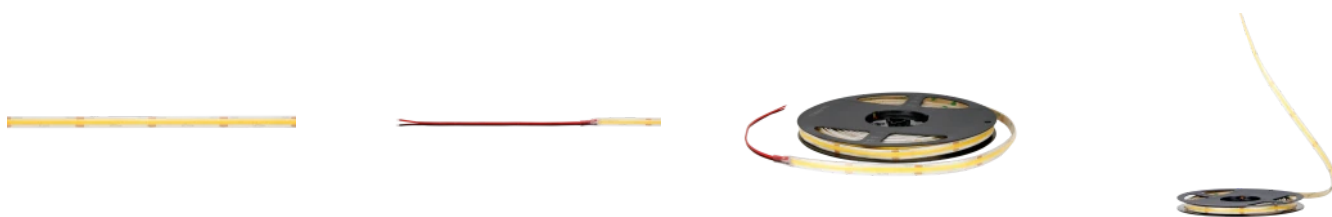

LED line PRIME

Symbol: 211063

EAN: 5905378211063

**Taśma LED 320 COB 24V 3000K 5W IP66
9mm 5m 500lm/m PRIME**

Taśma LED 320 COB 24V 3000K 5W IP66 PRIME to innowacyjne rozwiązanie oświetleniowe, które zapewnia wysoką wydajność świetlną na poziomie 100 lm/W. Dzięki zastosowanej technologii COB uzyskano równomierne rozproszenie światła przy kącie świecenia wynoszącym 180°. Barwa światła o temperaturze 3000 K tworzy przytulną atmosferę. Z zaawansowaną klasą szczelności IP66, taśma jest odporna na działanie wody oraz pyłu, co czyni ją idealnym wyborem do zewnętrznych instalacji.

Parametr	Wartość
Kroki MacAdama	≤3
Długość przewodów	200 mm
Całkowity strumień świetlny (metr)	500
Prąd (metr)	0,208
Kąt świecenia	180
Typ diody	COB
Ilość diod	1600
Kompatybilny typ ściemniacza	PWM
Laminat (kolor)	Biały
Laminat (grubość)	2
Ilość diod (metr)	320
Typ taśmy klejącej	3M 300 LSE
Temperatura pracy	-30÷45
Do zastosowań	Wewnątrz i zewnątrz pomieszczeń
Wysokość	3 mm

LED line PRIME

Symbol: 211063

EAN: 5905378211063

**Taśma LED 320 COB 24V 3000K 5W IP66
9mm 5m 500lm/m PRIME**

Rysunek techniczny

Rozsył światła

Dodatkowe zdjęcia produktowe

Dane logistyczne

LED line PRIME

Symbol: 211063

EAN: 5905378211063

**Taśma LED 320 COB 24V 3000K 5W IP66
9mm 5m 500lm/m PRIME**

Przykładowa realizacja