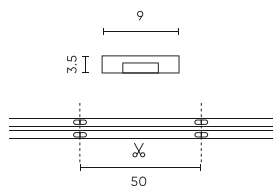

LED line PRIME

Symbol: 211063

EAN: 5905378211063

**Taśma LED 320 COB 24V 3000K 5W IP66
9mm 5m 500lm/m PRIME**

Rysunek techniczny