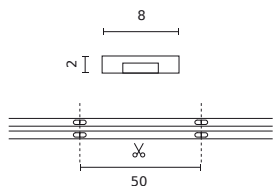

LED line PRIME

Symbol: 220379

EAN: 5905378220379

**Taśma LED 320 COB 24V 4000K 1W IP20  
8mm 5m 110lm/m PRIME**

**Rysunek techniczny**

**Rozsył światła**

**Dodatkowe zdjęcia produktowe**

**Dane logistyczne**

**Opakowanie jednostkowe**

Ilość	
Szerokość	153 mm
Wysokość	15 mm
Długość	153 mm
Waga	0,126 kg
Typ	

**Opakowanie zbiorcze**

Ilość	40
Szerokość	320 mm
Wysokość	180 mm
Długość	320 mm
Waga	5,06 kg

**Europaleta**

Ilość opakowań jednostkowych europaleta	2400
Wysokość palety	1,6 m
Ilość w warstwie	
Ilość warstw	
Ilość opakowań zbiorczych europaleta	60
Waga	330 kg

---

LED line PRIME

Symbol: 220379

EAN: 5905378220379

**Taśma LED 320 COB 24V 4000K 1W IP20  
8mm 5m 110lm/m PRIME**