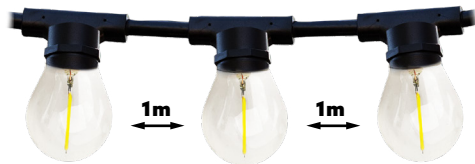

# MIMOSA 20M 20xE27

- girlanda 20-sto metrowa o rozmieszczeniu gniazd co 1 metr,
- możliwość łączenia w szereg do maksymalnej mocy 2300W,
- nie zawiera źródła światła,
- dedykowane źródło światła: LED FMB 1,3W,
- przewód: HO5RN-F 2x1mm,
- przystosowana do żarówek w klasach energetycznych A++ - E.

- 20m garland with sockets each 1m,
- a possibility of connecting in line up to maximum power 2300W,
- light source excluded,
- recommended light source: LED FMB 1,3W,
- wire -HO5RN-F 2x1mm,
- adjusted to A++ - E energy class lamps.