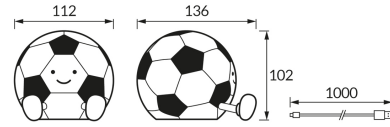

KARTA INFORMACYJNA PRODUKTU

INFORMACJE PODSTAWOWE

Nazwa produktu:	PELE LED 1W WW
Indeks Ideus:	04919
Kod kreskowy EAN:	5901477349195
Kolor:	Biały/czarny
Materiał:	Tworzywo sztuczne
Wysokość:	102 mm
Szerokość:	112 mm
Głębokość:	136 mm
Opakowanie zbiorcze:	48 szt.

UWAGI

- akumulator w komplecie
- tryby pracy: WYŁ/WŁ/30MIN
- trzystopniowa regulacja jasności
- przewód USB-C

PARAMETRY PRODUKTU

Zasilanie:	DC 5 V 1,2 A MAX USB-C
Moc:	max 1 W
Dedykowane źródło światła:	SMD LED, w komplecie
	Niewymienne źródło światła
Strumień świetlny oprawy:	30 lm
Barwa światła:	Ciepłobiała
Kąt rozsyłu światłości:	270°
Okres trwałości L70B50 w h:	35 000 h
	Włącznik
Możliwość regulacji kierunku świecenia:	Nie
Temperatura barwowa:	3000 K
Współczynnik oddawania barw Ra:	80
Klasa ochronności przed porażeniem elektrycznym:	3
Stopień odporności na wnikanie ciał stałych i wilgoci:	IP20
	Do zastosowania wewnątrz
CE	Deklaracja zgodności