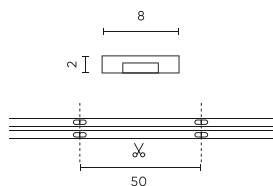

LED line PRIME

Symbol: 211049

EAN: 5905378211049

**Taśma LED 320 COB 24V 4000K 5W IP20
8mm 5m 500lm/m PRIME**

Rysunek techniczny