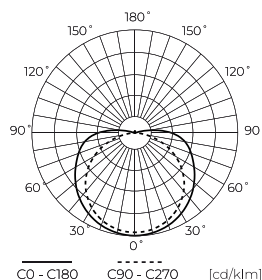

Rozsył światła