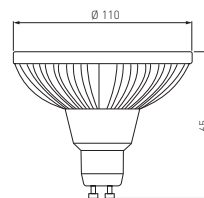

LD-ES11110-30*	12 W	12 W = 69 W	104 mA	● 3000 K	950 lm	45°	biały, white, белый weiß, fehér	160 g	5901867128157
LD-ES11115-30		12 W = 63 W			850 lm	120°			5901867128171
LD-ES11115-40		12 W = 69 W			● 4000 K	850 lm			120°