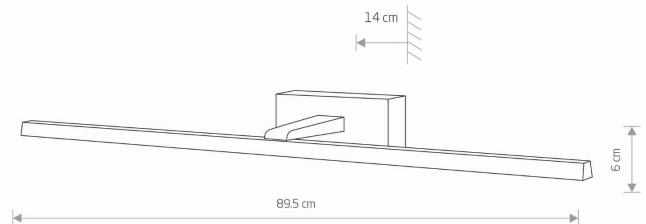

MODEL OPRAWY

**VAN GOGH LED L
10290**

GRUPA KATALOGOWA

KRAJ POCHODZENIA

MADE IN P.R.C.

TYP ŹRÓDŁA ŚWIATŁA	LED
ŹRÓDŁA ŚWIATŁA	Zintegrowane
MAX MOC	18W
ZAWIERA ŹRÓDŁO ŚWIATŁA	Tak
IP	IP20
PRZEZNACZENIE	Wewnętrzna
ŻYWOTNOŚĆ	30000h

TEN PRODUKT 10290 ZAWIERA ŹRÓDŁO ŚWIATŁA 7894 O KLASIE ENERGETYCZNEJ: E

WYMIARY OPAKOWANIA (DŁ./SZER./WYS.) **90.5cm/14.5cm/6.5cm**

WAGA NETTO/BR **0.620kg/0.680kg**

METODA MONTAŻU **Mostek**

KOLOR WIODĄCY/DOPEŁNIAJĄCY **Biały**

MATERIAŁ **Aluminium lakierowane, Tworzywo sztuczne PC**

STYL **Nowoczesny**

KLASA OCHRONNOŚCI **I**

ZASILANIE **~220-230V/50/60Hz**

WYMIARY

5 903139102902

Item No.	POWER	COLOR TEMP	LUMEN	BEAM ANGLE	CRI	IP	LED BRAND	DRIVER BRAND	LIFETIME	WARRANTY
10290	18W	3000K	940lm	120°	≥ 80	IP20	—	—	30000h	—