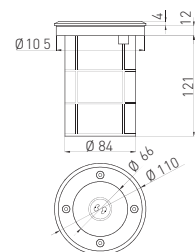

Decorative fixtures

PL Oprawa dogruntowa
EN Garden fixture
RU Светильник садовый
DE Garten-Bodenleuchte
HU Taposólámpa

ALFA

ON-ALFAOGU10-06

ON-ALFAKGU10-06

ON-ALFAOGU10-06

ON-ALFAKGU10-06

ON-ALFAOGU10-06	pierścień - stal nierdzewna, korpus - aluminium, puszka montażowa - PC, Ring - stainless steel, body - aluminum, assembly box - PC, кольцо - нержавеющая сталь, корпус - алюминий, монтажная чашка - поликарбонат, Ring - Edelstahl, Gehäuse - Aluminium, Montagebox - PC, gyűrű - rozsdamentes acél; ház - műanyag	500 g	5901867109934
ON-ALFAKGU10-06		700 g	5901867109958