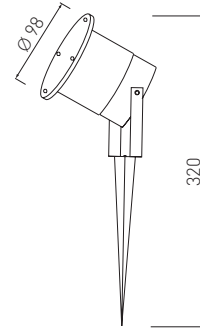

PL Oprawa ogrodowa
EN Garden luminaire
RU Садовый светильник
DE Gartenleuchte
HU Kerti LED lámpatest

DIEGO

Grey

Black

OS-DIEGOGU10-20	aluminium aluminium алюминий Aluminium aluminium	czarny, black, черный, schwarz, fekete	330 g	5901867185716
OS-DIEGOGU10-80		szary, grey, серый, grau, szürke		5902801256493

Decorative fixtures

PL Oprawa dogruntowa
EN Garden fixture
RU Светильник садовый
DE Garten-Bodenleuchte
HU Taposólámpa

ALFA

ON-ALFAOGU10-06

ON-ALFAKGU10-06

ON-ALFAOGU10-06

ON-ALFAKGU10-06

ON-ALFAOGU10-06	pierścień - stal nierdzewna, korpus - aluminium, puszka montażowa - PC, Ring - stainless steel, body - aluminum, assembly box - PC, кольцо - нержавеющая сталь, корпус - алюминий, монтажная чашка - поликарбонат, Ring - Edelstahl, Gehäuse - Aluminium, Montagebox - PC, gyűrű - rozsdamentes acél; ház - műanyag	500 g	5901867109934
ON-ALFAKGU10-06		700 g	5901867109958