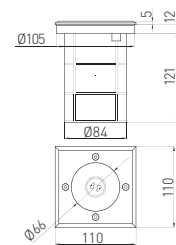

Decorative fixtures

PL Oprawa dogruntowa
EN Garden fixture
RU Светильник садовый
DE Garten-Bodenleuchte
HU Taposólámpa

ALFA

ON-ALFAOGU10-06

ON-ALFAKGU10-06

ON-ALFAOGU10-06

ON-ALFAKGU10-06

ON-ALFAOGU10-06	pierścień - stal nierdzewna, korpus - aluminium, puszka montażowa - PC, Ring - stainless steel, body - aluminum, assembly box - PC, кольцо - нержавеющая сталь, корпус - алюминий, монтажная чашка - поликарбонат, Ring - Edelstahl, Gehäuse - Aluminium, Montagebox - PC, gyűrű - rozsdamentes acél; ház - műanyag	500 g	5901867109934
ON-ALFAKGU10-06		700 g	5901867109958