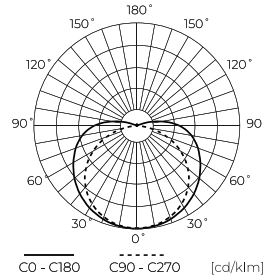

Dane techniczne

Parametr	Wartość
Klasa Energetyczna 2019/2015	F
Gwarancja	5
Moc	• 11 W / m
Napięcie	• 24 V DC
Temperatura barwy światła	• 6500 K
Barwa światła	Biała
Współczynnik odwzorowania barw Ra	90
Klasa szczelności	IP20
Klasa ochrony elektrycznej	III
Sekcja cięcia	5 cm
Wydajność świetlna	100
Współczynnik zachowania strumienia świetlnego	96
Okres trwałości L70B50	50 000 h
L80B*- różnica B10-B50 ≈ 1% (według LightingEurope)-pomijalna	35000 h
Współczynnik trwałości	0.9
Funkcja ściemniania	PWM

Parametr	Wartość
Kroki MacAdama	≤3
Długość przewodów	200 mm
Całkowity strumień świetlny (metr)	1100
Prąd (metr)	0,46
Kąt świecenia	180
Typ diody	COB
Ilość diod	2400
Kompatybilny typ ściemniacza	PWM
Laminat (kolor)	Biały
Laminat (grubość)	2
Ilość diod (metr)	480
Typ taśmy klejącej	3M 300 LSE
Temperatura pracy	-30÷45
Do zastosowań	Wewnątrz pomieszczeń
Wysokość	2

LED line PRIME

Symbol: 479808

EAN: 5907777479808

**Taśma LED 480 COB 24V 6500K 11W
IP20 8mm 5m 1100lm/m PRIME**

Rysunek techniczny

Rozsył światła

Dodatkowe zdjęcia produktowe

Dane logistyczne

Europaleta

Ilość opakowań jednostkowych europaleta	12000 m
Wysokość palety	1800 mm
Ilość w warstwie	240
Ilość warstw	10
Ilość opakowań zbiorczych europaleta	2400
Waga	355 kg

LED line PRIME

Symbol: 479808