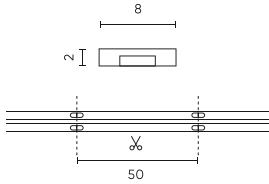

LED line PRIME

Symbol: 479808

EAN: 5907777479808

**Taśma LED 480 COB 24V 6500K 11W
IP20 8mm 5m 1100lm/m PRIME**

Rysunek techniczny