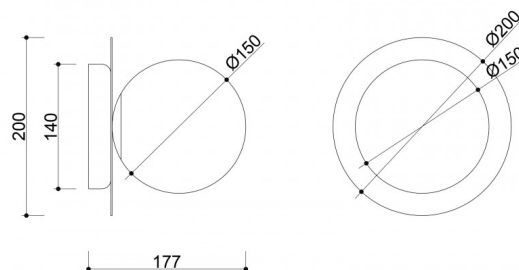

BORRA A lampa ścienna / kinkiet z mosiądzem

<https://ummo-lighting.pl/pl/borra/3644-borra-a-lampa-scienna-kinkiet-z-mosiadzem-5906733725027.html>

Cena: **849,00 zł** brutto

Producent: **UMMO Lighting**

Kod produktu: **BRA12000**

EAN: **5906733725027**

Opis

Pora na... kolekcję BORRA marki UMMO! Modele z tej linii wyróżnia mlecznobiały klosz, osadzony na dysku z surowego mosiądzu. Ta wyjątkowa propozycja oświetlenia wwierca się (szwed. borra - wiercić) w głowę, a później na długie lata w każde pomieszczenie, do którego zostanie zaproszona ;) Mosiądz pięknie się starzeje: z czasem nabiera stylowej patyny, która nadaje mu jeszcze bardziej szlachetnego wyglądu. Oprawy doskonale pasują do ekskluzywnych przestrzeni komercyjnych i luksusowych domów prywatnych. W serii BORRA znajdziesz lampę sufitową i lampę stołową. Po prostu UMMO w wersji deluxe!