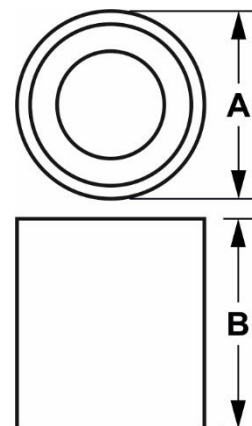

FARA IP54

OPRAWY NATYNKOWE BEZ ŹRÓDŁA ŚWIATŁA

CZ: Nadomítkové svítidla bez zdroje světla / SK: Nadomietkové sietidlá bez zdroja svetla / EN: Surface-mounted luminaires without light source

A

B

	INDEX			A [mm]	B [mm]	
A	013039	FARA	Biały Bílá White	80	84	5902216799554
B	013040	FARA	Czarny Černá Black	80	84	5902216799561