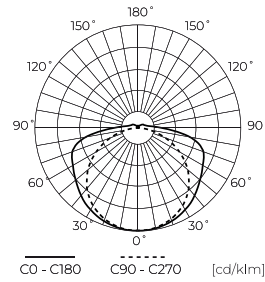

Rozsył światła