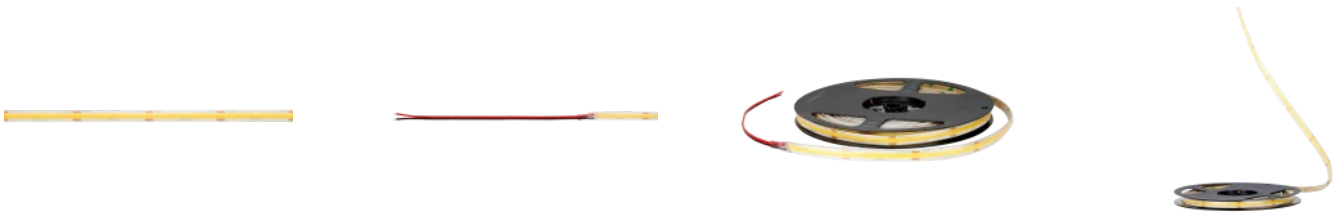

LED line PRIME

Symbol: 211087

EAN: 5905378211087

**Taśma LED 320 COB 24V 6500K 5W IP66
9mm 5m 500lm/m PRIME**

Taśma LED 320 COB 24V 6500K 5W IP66 PRIME od marki LED line PRIME to innowacyjne źródło światła, które charakteryzuje się doskonałą efektywnością i wysoką jakością wykonania. Oferując jasność na poziomie 500 lm przy mocy 5 W, zapewnia wydajność świetlną wynoszącą 100 lm/W. Dzięki klasie szczelności IP66 taśma jest odporna na wodę oraz pył, co czyni ją idealnym rozwiązaniem do różnorodnych zastosowań.

Parametr	Wartość
Kroki MacAdama	≤3
Długość przewodów	200 mm
Całkowity strumień świetlny (metr)	500
Prąd (metr)	0,20
Kąt świecenia	180
Typ diody	COB
Ilość diod	1600
Kompatybilny typ ściemniacza	PWM
Laminat (kolor)	Biały
Laminat (grubość)	2
Ilość diod (metr)	320
Typ taśmy klejącej	3M 300 LSE
Temperatura pracy	-30 ÷ 45
Do zastosowań	Wewnątrz i zewnątrz pomieszczeń
Wysokość	3,5

LED line PRIME

Symbol: 211087

EAN: 5905378211087

**Taśma LED 320 COB 24V 6500K 5W IP66
9mm 5m 500lm/m PRIME**

Rysunek techniczny

Rozsył światła

Dodatkowe zdjęcia produktowe

Dane logistyczne

Opakowanie jednostkowe

Ilość	5 m
Waga	0,209 kg

Opakowanie zbiorcze

Ilość	40
Szerokość	380 mm
Wysokość	210 mm
Długość	460 mm
Waga	8,36 kg

Europaleta

LED line PRIME

Symbol: 211087

EAN: 5905378211087