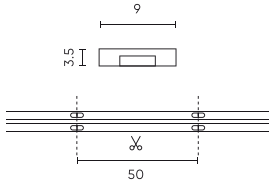

LED line PRIME

Symbol: 211087

EAN: 5905378211087

**Taśma LED 320 COB 24V 6500K 5W IP66
9mm 5m 500lm/m PRIME**

Rysunek techniczny