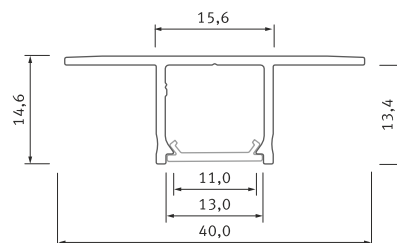

## Profil LED / Profile LED / LED-Profil

<b>Kolory profili</b> Profile colors / Profilfarben	<b>BIAŁY (lakierowany)</b> white (lacquered) / weiß (lackiert)	<b>CZARNY (anodowany)</b> black (anodized) / schwarz (eloxiert)	<b>SREBRNY (anodowany)</b> silver (anodized) / silber (eloxiert)	<b>SUROWY</b> raw / roh
<b>Wymiary (mm)</b> Dimensions / Abmessungen	<b>1000 mm, 2020 mm, 3000 mm</b>			
<b>Szerokość taśmy LED (mm)</b> LED strip width (mm) / LED-Streifen Breite	<b>do 12</b> up to 12 / bis 12			
<b>Zastosowanie</b> Application / Anwendungsbereich	<b>Pojedynczy profil LED do instalacji między dwoma płytami GK. Pozwala na szybki montaż przy zastosowaniu wkrętów oraz wykończenie gładzią szpachlową bez konieczności użycia siatki montażowej.</b> Single LED profile for installation between two plasterboard sheets. Allows for fast installation using screws and finishing with plaster without the need for a mounting mesh. / Ein einzelnes LED-Profil zur Installation zwischen zwei Gipskartonplatten. Es ermöglicht eine schnelle Montage mit Schrauben und die Endbearbeitung mit Spachtelmasse, ohne dass ein Montagenetz erforderlich ist.			

## Klosze (PVC/PMMA/PC) / Covers / Abdeckungen

Wymiary [mm] / Dimensions (mm) / Abmessungen (mm): **1000, 2020, 3000**

<b>TRANSPARENTNY</b> transparent / transparent	<b>MROŻONY</b> frozen / frostweiß	<b>MLECZNY</b> milky / milchweiß	<b>FROSTED MLECZNY</b> milky frosted / frosted milchweiß	<b>CZARNY PMMA</b> black PMMA / schwarz PMMA	<b>LENS 15</b> lens 15 / lens 15	<b>LENS 30</b> lens 30 / lens 30
<b>BASIC</b>						
☆ PMMA 95% ☆ PC 92%	☆ PMMA 78% ☆ PC 67%	☆ PMMA 51% ☆ PC 36%	☆ PMMA 83%	☆ PMMA 24%	☆ PMMA 92%	☆ PMMA 92%