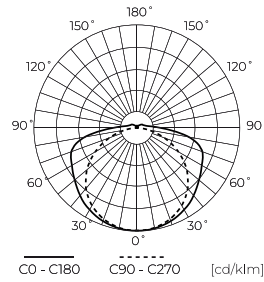

LED line PRIME

Symbol: 211070

EAN: 5905378211070

**Taśma LED 320 COB 24V 4000K 5W IP66  
9mm 5m 500lm/m PRIME**

Taśma LED 320 COB 24V 4000K PRIME to nowoczesne rozwiązanie oświetleniowe, oferujące moc na poziomie 5 W/m. Dzięki zastosowaniu technologii COB uzyskano wysoką wydajność świetlną wynoszącą 100 lm/W oraz wyjątkowy współczynnik oddawania barw Ra równy 90, co gwarantuje naturalne odwzorowanie kolorów. Charakteryzuje się wysokim stopniem ochrony IP66, co czyni ją odporną na wilgoć i kurz. Długość taśmy wynosi 5 metrów, z możliwością cięcia co 5 cm.

**Dane techniczne**

Parametr	Wartość
Klasa Energetyczna 2019/2015	F
Gwarancja	5
Moc	• 5 W / m
Napięcie	• 24 V DC
Temperatura barwy światła	• 4000 K
Barwa światła	Biała
Współczynnik odwzorowania barw Ra	90
Klasa szczelności	IP66
Klasa ochrony elektrycznej	III
Sekcja cięcia	5 cm
Wydajność świetlna	100
Współczynnik zachowania strumienia świetlnego	96
Okres trwałości L70B50	50 000 h
L80B*- różnica B10-B50 ≈ 1% (według LightingEurope)-pomijalna	35000 h
Współczynnik trwałości	0.9
Funkcja ściemniania	PWM

Parametr	Wartość
Kroki MacAdama	≤3
Długość przewodów	200 mm
Całkowity strumień świetlny (metr)	500
Prąd (metr)	0,208
Kąt świecenia	180
Typ diody	COB
Ilość diod	1600
Kompatybilny typ ściemniacza	PWM
Laminat (kolor)	Biały
Laminat (grubość)	2
Ilość diod (metr)	320
Typ taśmy klejącej	3M 300 LSE
Temperatura pracy	` -30 ÷ 45
Do zastosowań	Wewnątrz i zewnątrz pomieszczeń
Wysokość	3 mm

LED line PRIME

Symbol: 211070

EAN: 5905378211070

**Taśma LED 320 COB 24V 4000K 5W IP66  
9mm 5m 500lm/m PRIME**

**Rysunek techniczny**

**Rozsył światła**

**Dodatkowe zdjęcia produktowe**

**Dane logistyczne**