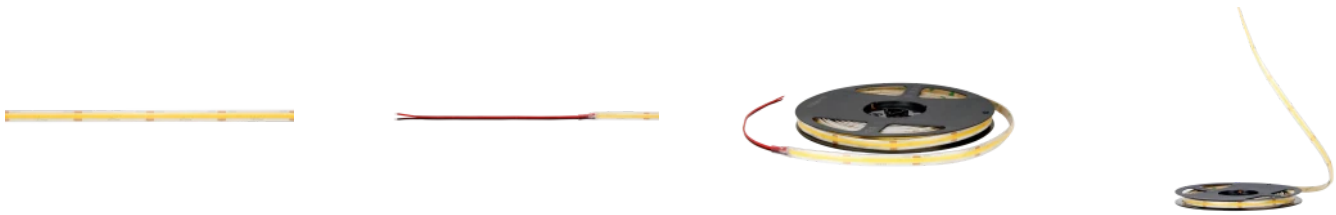

LED line PRIME

Symbol: 211070

EAN: 5905378211070

**Taśma LED 320 COB 24V 4000K 5W IP66  
9mm 5m 500lm/m PRIME**

Taśma LED 320 COB 24V 4000K PRIME to nowoczesne rozwiązanie oświetleniowe, oferujące moc na poziomie 5 W/m. Dzięki zastosowaniu technologii COB uzyskano wysoką wydajność świetlną wynoszącą 100 lm/W oraz wyjątkowy współczynnik oddawania barw Ra równy 90, co gwarantuje naturalne odwzorowanie kolorów. Charakteryzuje się wysokim stopniem ochrony IP66, co czyni ją odporną na wilgoć i kurz. Długość taśmy wynosi 5 metrów, z możliwością cięcia co 5 cm.

Parametr	Wartość
Kroki MacAdama	≤3
Długość przewodów	200 mm
Całkowity strumień świetlny (metr)	500
Prąd (metr)	0,208
Kąt świecenia	180
Typ diody	COB
Ilość diod	1600
Kompatybilny typ ściemniacza	PWM
Laminat (kolor)	Biały
Laminat (grubość)	2
Ilość diod (metr)	320
Typ taśmy klejącej	3M 300 LSE
Temperatura pracy	` -30 ÷ 45
Do zastosowań	Wewnątrz i zewnątrz pomieszczeń
Wysokość	3 mm

LED line PRIME

Symbol: 211070

EAN: 5905378211070

**Taśma LED 320 COB 24V 4000K 5W IP66  
9mm 5m 500lm/m PRIME**

**Rysunek techniczny**

**Rozsył światła**

**Dodatkowe zdjęcia produktowe**

**Dane logistyczne**

---

LED line PRIME

Symbol: 211070

EAN: 5905378211070

**Taśma LED 320 COB 24V 4000K 5W IP66  
9mm 5m 500lm/m PRIME**

---

**Przykładowa realizacja**