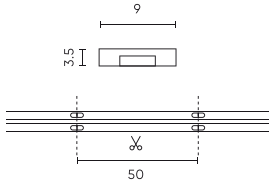

LED line PRIME

Symbol: 211070

EAN: 5905378211070

**Taśma LED 320 COB 24V 4000K 5W IP66
9mm 5m 500lm/m PRIME**

Rysunek techniczny