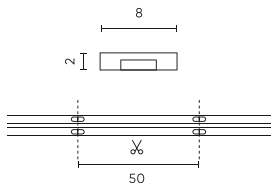

LED line PRIME

Symbol: 479792

EAN: 5907777479792

**Taśma LED 480 COB 24V 4000K 11W
IP20 8mm 5m 1100lm/m PRIME**

Rysunek techniczny

Rozsył światła