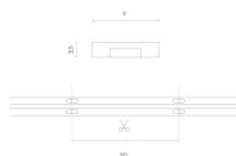

LED line PRIME

Symbol: 210981

EAN: 5905378210981

**Taśma LED 480 COB 24V 3000K 11W
IP66 9mm 5m 1100lm/m PRIME**

Rysunek techniczny

Rozsył światła

Dodatkowe zdjęcia produktowe

Dane logistyczne

Opakowanie jednostkowe

Ilość	5 m
Waga	0,194 kg

Opakowanie zbiorcze

Ilość	40
Szerokość	380 mm
Wysokość	210 mm
Długość	460 mm
Waga	8,74 kg

Europaleta

LED line PRIME

Symbol: 210981

EAN: 5905378210981