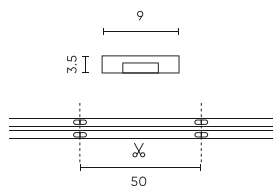

LED line PRIME

Symbol: 210981

EAN: 5905378210981

**Taśma LED 480 COB 24V 3000K 11W
IP66 9mm 5m 1100lm/m PRIME**

Rysunek techniczny

Rozsył światła

Dodatkowe zdjęcia produktowe