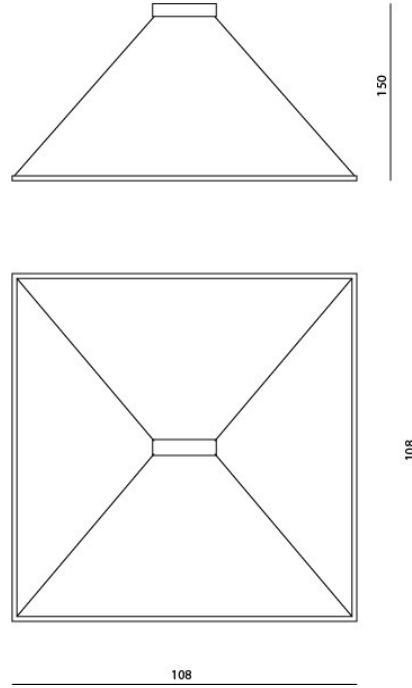

## DANE TECHNICZNE

PRZEZNACZENIE

WISZĄCA

ŹRÓDŁO ŚWIATŁA

LED 50W, 1870lm, 3000 K (CIEPŁA)

WYKOŃCZENIE

ALUMINIUM I STAL MALOWANE PROSZKOWO.

KLOSZ/ABAŻUR

-

IP

20

INNE

NA ZAMÓWIENIE MOŻLIWE INNE  
WYMIARY I KOLORY, W SPRAWIE  
SZCZEGÓŁÓW PROSIMY O KONTAKT.

WWW.RAMKO.PL