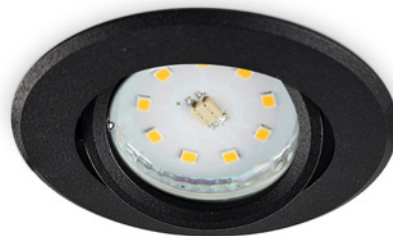

PIERŚCIEŃ OZDOBNY DO OPRAW / DECORATIVE RING FOR FITTINGS

# OH29

**MAT CZARNY / MATT BLACK**

- pierścień ozdobny do opraw - ruchomy,
- materiał: aluminium,
- nie zawiera źródła światła,
- nie zawiera oprawki ceramicznej.

- decorative ring for fittings - movable,
- material: aluminium,
- light source excluded,
- holder excluded.