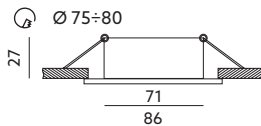

# OH29

**MAT CZARNY / MATT BLACK**

- pierścień ozdobny do opraw - ruchomy,
- materiał: aluminium,
- nie zawiera źródła światła,
- nie zawiera oprawki ceramicznej.

- decorative ring for fittings - movable,
- material: aluminium,
- light source excluded,
- holder excluded.