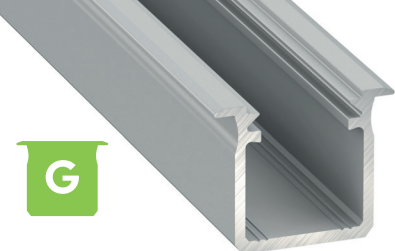

Karta produktu

Data sheet / Produktkarte

Profil LED

Profile LED / LED-Profil

G

Profil LED G Profile LED G / LED-Profil G

	BIAŁY (lakierowany) white (lacquered) / weiß (lackiert)	CZARNY (anodowany) black (anodized) / schwarz (eloxiert)	INOX (anodowany) inox (anodized) / inox (eloxiert)	SREBRNY (anodowany) silver (anodized) / silber (eloxiert)	SUROWY raw / roh
Wymiary (mm) Dimensions / Abmessungen	1000 mm, 2020 mm, 3000 mm				
Szerokość taśmy LED (mm) LED strip width / LED-Streifen Breite	do 12 mm up to 12 mm / bis 12 mm				
Zastosowanie Application / Anwendungsbereich	profil wpuszczany – do oświetlenia pomieszczeń kuchennych, szlępowych – oświetlenie szaf, blatów, schodów groove mounted profile – for lighting kitchens and stores – lighting for shelves, countertops, stairs / Einlegeprofil – zur Beleuchtung von Küchen, Verkaufsflächen – Beleuchtung von Schränken, Platten, Treppen				

Klosze (PVC/PMMA/PC) Covers / Abdeckungen

Wymiary [mm] Dimensions / Abmessungen: 1000 mm, 2020 mm, 3000 mm

TRANSPARENTNY transparent / transparent	MROŻONY frozen / frostweiß	MLECZNY milky / milchweiß	FROSTED frosted / frosted	FROSTED MLECZNY milky frosted / frosted milchweiß	LENS 15 lens 15 / lens 15	LENS 30 lens 30 / lens 30
BASIC						
✦ PMMA 95%	✦ PMMA 78%	✦ PMMA 51%	✦ PMMA 90%	✦ PMMA 83%	✦ PMMA 92%	✦ PMMA 92%
✦ PVC 88%	✦ PVC 66%	✦ PVC 44%				
✦ PC 92%	✦ PC 67%	✦ PC 36%				

Zaślepki do profilu LED G (aluminium i tworzywo sztuczne)

End caps for LED profile G (aluminum and plastic) /

Endkappen für LED-Profil G (Aluminium und Kunststoff)

Z OTWOREM with a hole / mit Öffnung			
BIAŁY white / weiß	CZARNY black / schwarz	INOX inox / inox	SREBRNY silver / silber
BASIC			