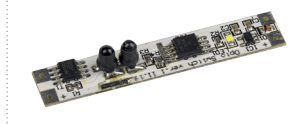

Dodathi Accessories / Zubehör

włacznik bezdotykowy
contactless switch /
kontaktloser Schalter

MAKSYMALNA ROZPRASZANA MOC ŹRÓDEŁ ŚWIATEŁ LED Maximum dissipated power of LED light sources / Maximale zerstreute Stärke von LED-Lichtquellen			
DLA TEMPERATURY PROFILU for temperature profile / für Profiltemperatur 55 °C		DLA TEMPERATURY PROFILU for temperature profile / für Profiltemperatur 65 °C	
Z KLOSZEM with cover / mit Abdeckungen	BEZ KLOSZA without cover / ohne Abdeckungen	Z KLOSZEM with cover / mit Abdeckungen	BEZ KLOSZA without cover / ohne Abdeckungen
24,4 W	25,5 W	32,5 W	34 W