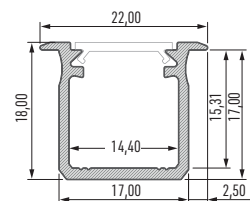

Karta produktu

Data sheet / Produktkarte

Profil LED

Profile LED / LED-Profil

G

Profil LED G Profile LED G / LED-Profil G

	BIAŁY (lakierowany) white (lacquered) / weiß (lackiert)	CZARNY (anodowany) black (anodized) / schwarz (eloxiert)	INOX (anodowany) inox (anodized) / inox (eloxiert)	SREBRNY (anodowany) silver (anodized) / silber (eloxiert)	SUROWY raw / roh
Wymiary (mm) Dimensions / Abmessungen	1000 mm, 2020 mm, 3000 mm				
Szerokość taśmy LED (mm) LED strip width / LED-Streifen Breite	do 12 mm up to 12 mm / bis 12 mm				
Zastosowanie Application / Anwendungsbereich	profil wpuszczany – do oświetlenia pomieszczeń kuchennych, szlępowych – oświetlenie szaf, blatów, schodów groove mounted profile – for lighting kitchens and stores – lighting for shelves, countertops, stairs / Einlegeprofil – zur Beleuchtung von Küchen, Verkaufsflächen – Beleuchtung von Schränken, Platten, Treppen				

Klosze (PVC/PMMA/PC) Covers / Abdeckungen

Wymiary [mm] Dimensions / Abmessungen: 1000 mm, 2020 mm, 3000 mm

TRANSPARENTNY transparent / transparent	MROŻONY frozen / frostweiß	MLECZNY milky / milchweiß	FROSTED frosted / frosted	FROSTED MLECZNY milky frosted / frosted milchweiß	LENS 15 lens 15 / lens 15	LENS 30 lens 30 / lens 30
BASIC						
✦ PMMA 95%	✦ PMMA 78%	✦ PMMA 51%	✦ PMMA 90%	✦ PMMA 83%	✦ PMMA 92%	✦ PMMA 92%
✦ PVC 88%	✦ PVC 66%	✦ PVC 44%				
✦ PC 92%	✦ PC 67%	✦ PC 36%				