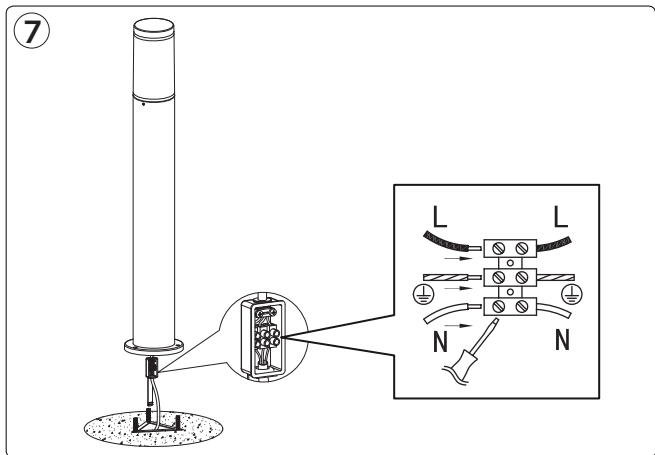

x 3

x 1

IP65

INCL. LED

16W

INFO:
Art.:
7271004118
220-240V
-50/60Hz

8

9