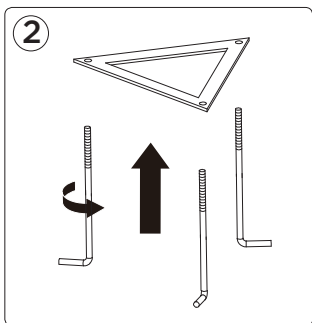

x 3

x 1

IP65

INCL. LED

16W

INFO:
Art.:
7271004118
220-240V
-50/60Hz

8

9