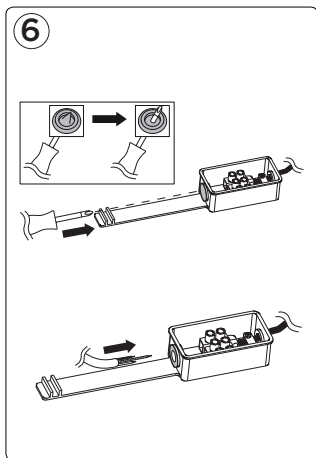

x 3

x 1

IP65

INCL. LED

16W

INFO:
Art.:
7271004118
220-240V
-50/60Hz

8

9