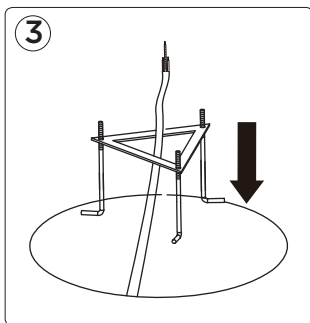

x 3

x 1

IP65

INCL. LED

16W

INFO:
Art.:
7271004118
220-240V
-50/60Hz

8

9