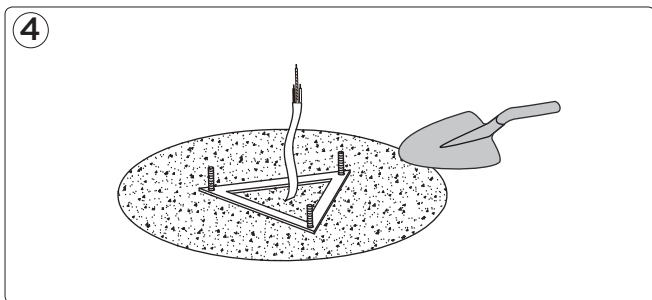

x 3

x 1

IP65

INCL. LED

16W

INFO:
Art.:
7271004118
220-240V
-50/60Hz

8

9