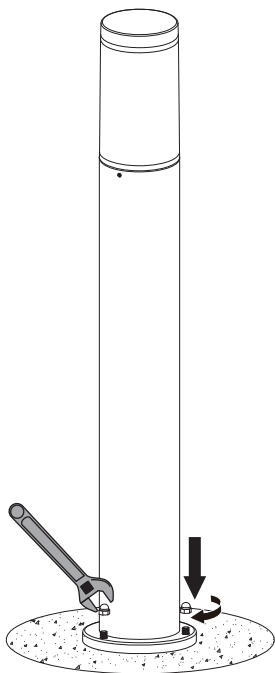

x 3

x 1

IP65

INCL. LED

16W

INFO:
Art.:
7271004118
220-240V
-50/60Hz

8

9