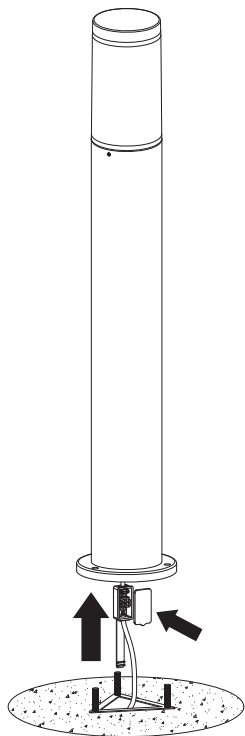

x 3

x 1

IP65

INCL. LED

16W

INFO:
Art.:
7271004118
220-240V
-50/60Hz

8

9