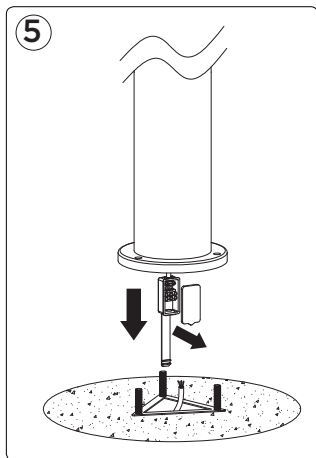

x 3

x 1

IP65

INCL. LED

16W

INFO:
Art.:
7271004118
220-240V
-50/60Hz

8

9