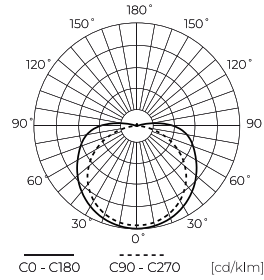

Rozsył światła