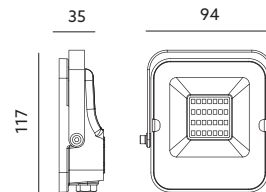

NAŚWIETLACZE LED / LED FLOODLIGHTS

LED MHNC 10W PREMIUM

- projektor oświetleniowy z mikrofalowym czujnikiem ruchu o trzech zakresach regulacji: czas działania, natężenie światła i zasięg detekcji,
- regulacja za pomocą pilota,
- czas działania: 10 sek, 30 sek, 1 min, 5 min, 8 min, 10 min,
- natężenie światła: wyłączony lub 1-10 lx, 10-30 lx, 30-70 lx, 70-150 lx,
- zasięg detekcji: max. 10 m oraz do 5 m i do 8 m,
- kąt detekcji: 120 stopni,
- kąt rozsyłu światła: 120 stopni,
- optymalna wysokość do montażu: 1,8 - 2,5 m,
- w skład oprawy wchodzi wbudowane lampy LED klasy A++ - A,
- nie można wymieniać lamp w oprawie.

- lighting projector with microwave motion sensor of three ranges of adjustment: working time, light intensity and detection range,
- adjustment by a remote,
- working time: 10 sec, 30 sec, 1 min, 5 min, 8 min, 10 min,
- light intensity: off or 1-10 lx, 10-30 lx, 30-70 lx, 70-150 lx,
- detection range: max. 10 m and up to 5 m and to 8 m,
- detection angle: 120 degrees,
- beam angle: 120 degrees,
- optimal installation height: 1,8 - 2,5 m,
- fixture includes built-in A++ - A energy class lamps,
- lamps inside are unchangeable.

MODEL	INDEKS	POBÓR MOCY [W]	BARWA ŚWIATŁA	STRUMIEN ŚWIETLNY [lm]	WAGA NETTO [kg]	PAKOWANIE [szt.]	KOD EAN
MODEL	INDEX	POWER [W]	LIGHT COLOR	LUMINOUS FLUX [lm]	NET WEIGHT [kg]	PACKING [pcs.]	BARCODE
LED MHNC 10W CB	KFNLNC10CB2	10	CIEPŁOBIĄŁA WARM WHITE	800	0,30	30	5902201303667
LED MHNC 10W NB	KFNLNC10NB2	10	NEUTRALNA BIAŁA NEUTRAL WHITE	800	0,30	30	5902201303674
LED MHNC 10W ZB	KFNLNC10ZB2	10	ZIMNOBIĄŁA COOL WHITE	800	0,30	30	5902201303681