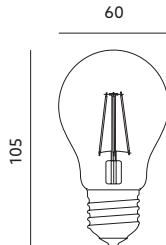

LAMPY LED / LED LAMPS

LED FGS 8W E27 | 360 LINE

360
LINE

- wygląd i kształt wzorowany jest na tradycyjnych żarówkach wolframowych,
- kąt rozsyłu światła: 360 stopni.

- appearance and shape is modeled on traditional tungsten lamps,
- beam angle: 360 degrees.

MODEL	INDEKS	POBÓR MOCY [W]	BARWA ŚWIATŁA	STRUMIEŃ ŚWIETLNY [lm]	WAGA NETTO [kg]	PAKOWANIE [szt.]	KOD EAN
MODEL	INDEX	POWER [W]	LIGHT COLOR	LUMINOUS FLUX [lm]	NET WEIGHT [kg]	PACKING [pcs.]	BARCODE
LED FGS E27 8W CB	KAFGSE278CB	8	CIEPŁOBIAŁA WARM WHITE	1055	0,03	100	5902846016489
LED FGS E27 8W NB	KAFGSE278NB	8	NEUTRALNA BIAŁA	1055	0,03	100	5902846016977