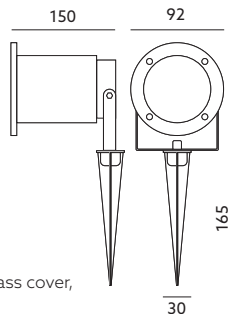

LAMPY OGRODOWE / GARDEN LIGHTS

BLAKE 2

- lampa ogrodowa - reflektor,
- wykonana z aluminium ze szklaną szybą,
- podwyższona szczelność: IP65,
- przystosowana do żarówek z trzonkiem GU10,
- oprawa jest przystosowana do żarówek w klasach energetycznych A++ - E.

- garden lamp - a headlight,
- made of aluminum with glass cover,
- increased tightness: IP65,
- made for GU10 lamps,
- luminaire is adjusted for A++ - E energy class lamps.

MODEL	INDEKS	KOLOR	WAGA NETTO [kg]	PAKOWANIE [szt.]	KOD EAN
MODEL	INDEX	COLOR	NET WEIGHT [kg]	PACKING [pcs.]	BARCODE
BLAKE 2	KTLOBE2CZ	CZARNY BLACK	0,44	24	5900605098110