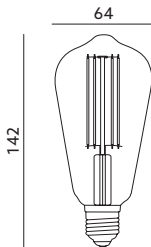

LAMPY LED / LED LAMPS

LED FST64 7W E27 | 360 LINE

360
LINE

- ledowa ozdobna żarówka dekoracyjna,
- kął rozsyłu światła: 360 stopni.

- decorative led lamp,
- beam angle: 360 degrees.

MODEL	INDEKS	POBÓR MOCY [W]	BARWA ŚWIATŁA	STRUMIEŃ ŚWIETLNY [lm]	WAGA NETTO [kg]	PAKOWANIE [szt.]	KOD EAN
MODEL	INDEX	POWER [W]	LIGHT COLOR	LUMINOUS FLUX [lm]	NET WEIGHT [kg]	PACKING [pcs.]	BARCODE
LED FST64 7W E27 CB	KAFST64E277C	7	CIEPŁOBIAŁA WARM WHITE	800	0,05	100	5902846011965