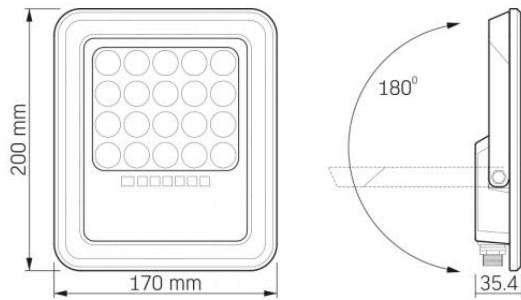

INDEKS: VLE-FSO3-205

Zastrzegamy sobie prawo do zmian technicznych. Dane zawarte w tym materiał nie jest prawnie wiążący.