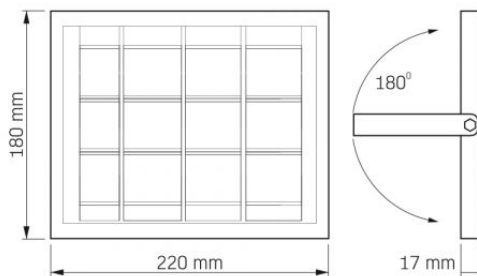

Allegro Opt Sp. z oo, Handlowa 23, 05-120 Legionowo, Polska.