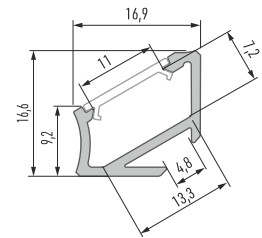

Karta produktu

Data sheet / Каталогная карта

Profil LED

Profile LED / Профиль LED

H

Profil LED H Profile LED H / Профиль LED H

	BIĄŁY (lakierowany) white (lacquered) / белый (лакированный)	CZARNY (anodowany) black (anodized) / черный (анодированный)	INOX (anodowany) inox (anodized) / inox (анодированный)	SREBRNY (anodowany) silver (anodized) / серебряный (анодированный)	SUROWY raw / сырой
Wymiary (mm) Dimensions (mm) / Размеры (мм)	1000, 2020, 3000				
Szerokość taśmy LED (mm) LED strip width (mm) / Ширина светодиодной ленты (мм)	do 12 up to 12 / до 12				
Zastosowanie Application / Применение	profil kątowy 30°/60° – do oświetlenia pomieszczeń kuchennych, wnęę szaf, schodów. Zbudowany niesymetrycznie, do stosowania różnych kątów świecenia corner profile 30°/60° – for lighting kitchens, closets and stairs. Built as asymmetrical, to be used for various lighting angle / Угловой профиль 30°/60° – для освещения кухонных помещений, ниш шкафов, лестниц. Асимметрической конструкции, для применения разных углов освещения				

Klosze (PVC/PMMA/PC) Covers / Рассеиватели

Wymiary [mm] Dimensions (mm) / Размеры (мм): 1000, 2020, 3000

TRANSPARENTNY transparent / прозрачный	MROŻONY frozen / изморозь	MLECZNY milky / молочный	FROSTED frosted / матовый	FROSTED MLECZNY milky frosted / матовый молочный	CZARNY PMMA black PMMA / черный PMMA	LENS 15 lens 15 / lens 15	LENS 30 lens 30 / lens 30
BASIC							
✦ PMMA 95%	✦ PMMA 78%	✦ PMMA 51%	✦ PMMA 90%	✦ PMMA 63%	✦ PMMA 23,90%	✦ PMMA 92%	✦ PMMA 92%
✦ PVC 88%	✦ PVC 66%	✦ PVC 44%					
✦ PC 92%	✦ PC 67%	✦ PC 36%					