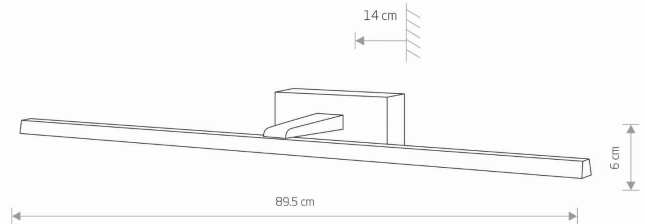

MODEL OPRAWY

**VAN GOGH LED L
10284**

GRUPA KATALOGOWA
KRAJ POCHODZENIA

—
MADE IN P.R.C.

TYP ŹRÓDŁA ŚWIATŁA **LED**
 ŹRÓDŁA ŚWIATŁA **Zintegrowane**
 MAX MOC **18W**
 ZAWIERA ŹRÓDŁO ŚWIATŁA **Tak**
 IP **IP20**
 PRZEZNACZENIE **Wewnętrzna**
 ŻYWOTNOŚĆ **30000h**

TEN PRODUKT 10284 ZAWIERA ŹRÓDŁO ŚWIATŁA 7894 O KLASIE ENERGETYCZNEJ: E

WYMIARY OPAKOWANIA (DŁ./SZER./WYS.) **90.5cm/15cm/7cm**

WAGA NETTO/BR **0.620kg/0.680kg**

METODA MONTAŻU **Mostek**

KOLOR WIODĄCY/DOPEŁNIAJĄCY **Czarny**

MATERIAŁ **Aluminium lakierowane, Tworzywo sztuczne PC**

STYL **Nowoczesny**

KLASA OCHRONNOŚCI **I**

ZASILANIE **~220-230V/50/60Hz**

WYMIARY

5 9 0 3 1 3 9 1 0 2 8 4 1

Item No.	POWER	COLOR TEMP	LUMEN	BEAM ANGLE	CRI	IP	LED BRAND	DRIVER BRAND	LIFETIME	WARRANTY
10284	18W	3000K	650lm	120°	≥ 80	IP20	—	—	30000h	—