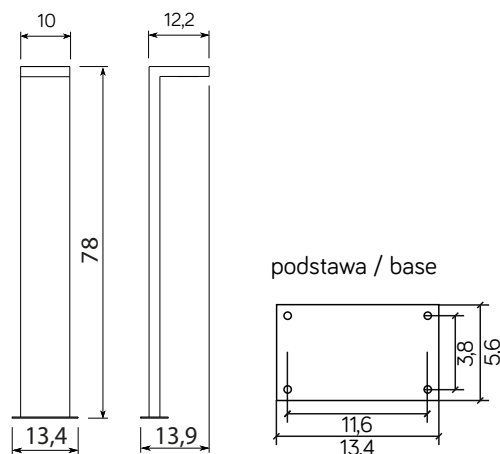

KARO

KOD / CODE: KR-780

Oprawa oświetleniowa stojąca
/ Post lighting fixture

DANE TECHNICZNE / TECHNICAL DATA

Źródło światła: 18 x SMD LED, 10 W

/ Light source

Strumień świetlny: 720 lm

/ Luminous flux

Barwa światła: 4000 K

/ Color temperature

MATERIAŁ / MATERIAL

Korpus / Body

- odlew aluminiowy / die-cast aluminum

Klosz / Diffuser

- biały poliwęglan / white polycarbonate

Wysokiej jakości lakier proszkowy;
półmat struktura, odporny na warunki
atmosferyczne/ High quality powder varnish, semi-matte
structure, resistant to weather conditions

KOLOR / COLOUR

ciemny
popiel
/ dark grey

LED

Wymiary podane są w centymetrach / Dimensions are given in centimeters.