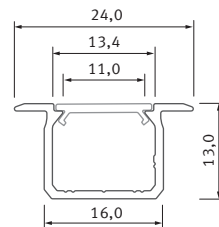

Karta produktu

Data sheet / Produktkarte

Profil LED

Profile LED / LED-Profil

U

U

Profil LED / Profile LED / LED-Profil

	BIAŁY (lakierowany) white (lacquered) / weiß (lackiert)	CZARNY (anodowany) black (anodized) / schwarz (eloxiert)	SREBRNY (anodowany) silver (anodized) / silber (eloxiert)	SUROWY raw / roh
Kolory profilu Profile colors / Profilfarben				
Wymiary (mm) Dimensions / Abmessungen	1000 mm, 2020 mm, 3000 mm			
Szerokość taśmy LED (mm) LED strip width (mm) / LED-Streifen Breite	do 12 up to 12 / bis 12			
Zastosowanie Application / Anwendungsbereich	Profil LED wpuszczany o wysokości dostosowanej do standardowej płyty GK lub płyty meblowej 12mm. Pozwala na szybki montaż wpuszczany bez koniecznego wykończenia gładzi szpachlową. LED recessed profile with a height adjusted to a standard 12mm plasterboard or furniture board. Allows for quick recessed installation without the need for finishing with finishing coat. / LED-Einbauprofil mit einer Höhe, die an eine Standard-Gipskarton- oder Möbelplatte von 12 mm angepasst ist. Es ermöglicht eine schnelle versenkte Installation, ohne dass Spachtelmasse aufgetragen werden muss.			

Klosze (PVC/PMMA/PC) / Covers / Abdeckungen

Wymiary [mm] / Dimensions (mm) / Abmessungen (mm): **1000, 2020, 3000**

TRANSPARENTNY transparent / transparent	MROŻONY frozen / frostweiß	MLECZNY milky / milchweiß	FROSTED MLECZNY milky frosted / frosted milchweiß	CZARNY PMMA black PMMA / schwarz PMMA	LENS 15 lens 15 / lens 15	LENS 30 lens 30 / lens 30
BASIC						
						
☼ PMMA 95% ☼ PC 92%	☼ PMMA 78% ☼ PC 67%	☼ PMMA 51% ☼ PC 36%	☼ PMMA 83%	☼ PMMA 24%	☼ PMMA 92%	☼ PMMA 92%