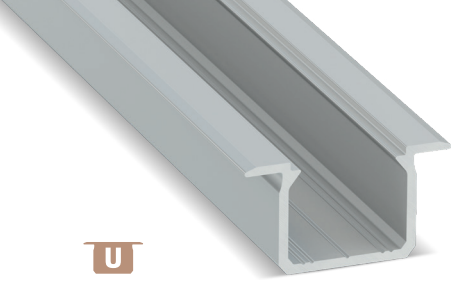

Karta produktu

Data sheet / Produktkarte

Profil LED

Profile LED / LED-Profil

U

U

Profil LED / Profile LED / LED-Profil

	BIAŁY (lakierowany) white (lacquered) / weiß (lackiert)	CZARNY (anodowany) black (anodized) / schwarz (eloxiert)	SREBRNY (anodowany) silver (anodized) / silber (eloxiert)	SUROWY raw / roh
Kolory profilu Profile colors / Profilfarben				
Wymiary (mm) Dimensions / Abmessungen	1000 mm, 2020 mm, 3000 mm			
Szerokość taśmy LED (mm) LED strip width (mm) / LED-Streifen Breite	do 12 up to 12 / bis 12			
Zastosowanie Application / Anwendungsbereich	Profil LED wpuszczany o wysokości dostosowanej do standardowej płyty GK lub płyty meblowej 12mm. Pozwala na szybki montaż wpuszczany bez koniecznego wykończenia gładzi szpachlową. LED recessed profile with a height adjusted to a standard 12mm plasterboard or furniture board. Allows for quick recessed installation without the need for finishing with finishing coat. / LED-Einbauprofil mit einer Höhe, die an eine Standard-Gipskarton- oder Möbelplatte von 12 mm angepasst ist. Es ermöglicht eine schnelle versenkte Installation, ohne dass Spachtelmasse aufgetragen werden muss.			

Klosze (PVC/PMMA/PC) / Covers / Abdeckungen

Wymiary [mm] / Dimensions (mm) / Abmessungen (mm): **1000, 2020, 3000**

TRANSPARENTNY transparent / transparent	MROŻONY frozen / frostweiß	MLECZNY milky / milchweiß	FROSTED MLECZNY milky frosted / frosted milchweiß	CZARNY PMMA black PMMA / schwarz PMMA	LENS 15 lens 15 / lens 15	LENS 30 lens 30 / lens 30
BASIC						
						
☼ PMMA 95% ☼ PC 92%	☼ PMMA 78% ☼ PC 67%	☼ PMMA 51% ☼ PC 36%	☼ PMMA 83%	☼ PMMA 24%	☼ PMMA 92%	☼ PMMA 92%

Zaślepki (tworzywo sztuczne) / End caps (plastic) / Endkappen (Kunststoff)

Z OTWOREM with hole / mit Öffnung			
BIAŁY white / weiß	CZARNY black / schwarz	SREBRNY silver / silber	SZARY gray / grau
BASIC			
			