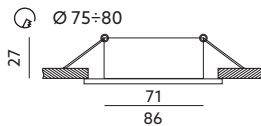

# OH29

**MAT BIAŁY / MATT WHITE**

- pierścień ozdobny do opraw – ruchomy,
- materiał: aluminium,
- nie zawiera źródła światła,
- nie zawiera oprawki ceramicznej.

- decorative ring for fittings – movable,
- material: aluminium,
- light source excluded,
- holder excluded.