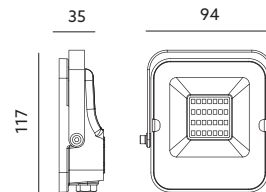

NAŚWIETLACZE LED / LED FLOODLIGHTS

LED MHNC 20W PREMIUM

- projektor oświetleniowy z mikrofalowym czujnikiem ruchu o trzech zakresach regulacji: czas działania, natężenie światła i zasięg detekcji,
- regulacja za pomocą pilota,
- czas działania: 10 sek, 30 sek, 1 min, 5 min, 8 min, 10 min,
- natężenie światła: wyłączony lub 1-10 lx, 10-30 lx, 30-70 lx, 70-150 lx,
- zasięg detekcji: max. 10 m oraz do 5 m i do 8 m,
- kąt detekcji: 120 stopni,
- kąt rozsyłu światła: 120 stopni,
- optymalna wysokość do montażu: 1,8 - 2,5 m,
- w skład oprawy wchodzi wbudowane lampy LED klasy A++ - A,
- nie można wymieniać lamp w oprawie.

- lighting projector with microwave motion sensor of three ranges of adjustment: working time, light intensity and detection range,
- adjustment by a remote,
- working time: 10 sec, 30 sec, 1 min, 5 min, 8 min, 10 min,
- light intensity: off or 1-10 lx, 10-30 lx, 30-70 lx, 70-150 lx,
- detection range: max. 10 m and up to 5 m and to 8 m,
- detection angle: 120 degrees,
- beam angle: 120 degrees,
- optimal installation height: 1,8 - 2,5 m,
- fixture includes built-in A++ - A energy class lamps,
- lamps inside are unchangeable.

MODEL	INDEKS	POBÓR MOCY [W]	BARWA ŚWIATŁA	STRUMIEN ŚWIETLNY [lm]	WAGA NETTO [kg]	PAKOWANIE [szt.]	KOD EAN
MODEL	INDEX	POWER [W]	LIGHT COLOR	LUMINOUS FLUX [lm]	NET WEIGHT [kg]	PACKING [pcs.]	BARCODE
LED MHNC 20W CB	KFNLNC20CB2	20	CIEPŁOBIŁA WARM WHITE	1600	0,30	30	5902201303698
LED MHNC 20W NB	KFNLNC20NB2	20	NEUTRALNA BIAŁA NEUTRAL WHITE	1600	0,30	30	5902201303704
LED MHNC 20W ZB	KFNLNC20ZB2	20	ZIMNOBIŁA COOL WHITE	1600	0,30	30	5902201303711