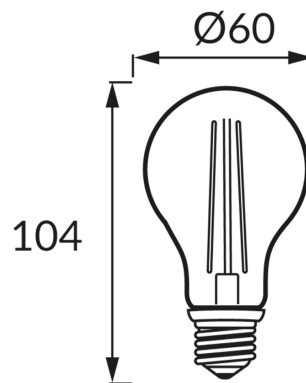

KARTA INFORMACYJNA PRODUKTU

INFORMACJE PODSTAWOWE

Nazwa produktu:	FILAMENT ERSTE LED E27 12W WW
Indeks Ideus:	04477
Kod kreskowy EAN:	5901477344770
Kolor:	Przezroczysty
Materiał:	Aluminium, szkło
Wysokość:	105 mm
Szerokość:	60 mm
Głębokość:	60 mm
Opakowanie zbiorcze:	100 szt.

PARAMETRY PRODUKTU

Zasilanie:	230V 50Hz
Moc:	12 W
Rodzaj trzonka:	E27
	Nie stosować ze ściemniaczem
Klasa efektywności energetycznej:	D
Barwa światła:	Ciepłobiała
Kąt rozsyłu światłości:	270°
Okres trwałości L70B50 w h:	25 000 h
Strumień świetlny źródła światła dla referencyjnej temperatury barwowej:	1 690 lm
Temperatura barwowa:	3000 K
Współczynnik oddawania barw Ra:	81
CE	Deklaracja zgodności