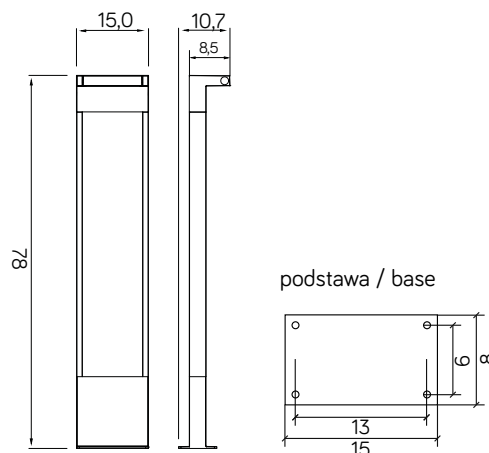

## DANE TECHNICZNE / TECHNICAL DATA

Źródło światła: 18 x SMD LED, 10 W

/ Light source

Strumień świetlny: 720 lm

/ Luminous flux

Barwa światła: 4000 K

/ Color temperature

## KOLOR / COLOUR

ciemny  
popiel  
/ dark grey

LED

Wymiary podane są w centymetrach / Dimensions are given in centimeters.