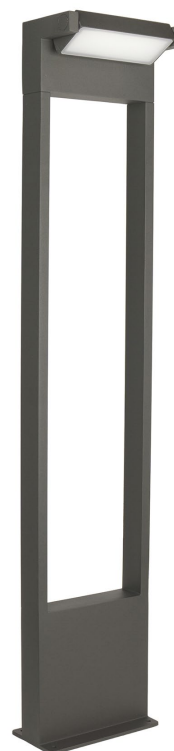

## ROTA

KOD / CODE: RT-780

Oprawa oświetleniowa stojąca  
/ Post lighting fixture

## DANE TECHNICZNE / TECHNICAL DATA

Źródło światła: 18 x SMD LED, 10 W

/ Light source

Strumień świetlny: 720 lm

/ Luminous flux

Barwa światła: 4000 K

/ Color temperature

## MATERIAŁ / MATERIAL

Korpus / Body

- odlew aluminiowy / die-cast aluminum

Klosz / Diffuser

- biały poliwęglan / white polycarbonate

Wysokiej jakości lakier proszkowy;  
półmat struktura, odporny na warunki  
atmosferyczne/ High quality powder varnish, semi-matte  
structure, resistant to weather conditions

## KOLOR / COLOUR

ciemny  
popiel  
/ dark grey

LED

Wymiary podane są w centymetrach / Dimensions are given in centimeters.